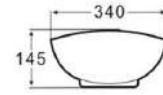

Waschbecken PARK

Brilliant White | Art.-Nr: WB-60 | €179,-

Anthrazit | Art.-Nr: WB-60A | €229,-

Black Matt | Art.-Nr: WB-60MB | €229,-

- Überlauf: ohne Überlauf
- Maße exakt: 400 x 340 x 145 mm
- Mit extra dünnem Rand

- Overflow: without overflow
- Exact dimensions: 400 x 340 x 145 mm
- With an extra thin edge

- Слив: без слива
- Размеры: 400 x 340 x 145 мм
- С экстра-тонкими бортами

Waschbecken Rund HIGHLINE 40 cm

Brilliant White | Art.-Nr: WB-53 | €169,-

Matt White | Art.-Nr:WB-53-MW | €229,-

Black Matt | Art.-Nr: WB-53-MB | €249,-