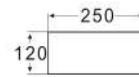

Waschbecken SOHO

Brilliant White | Art.-Nr: WB-322/3 | €139,-

- Überlauf: mit Überlauf
- Maße exakt:
  450 (r)/500 (l) x 250 x 120
- Hahnloch: links oder rechts

- Overflow: with overflow
- Exact dimensions:
  450 (r)/500 (l) x 250 x 120 mm
- Tap hole: left or right

- Слив: со сливом
- Размеры:
  450 (п)/500 (л) x 250 x 120 мм
- Отверстие: слева или справа