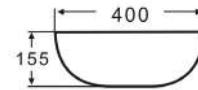

- Überlauf: ohne Überlauf
- Maße exakt: 400 x 155 mm
- Mit extra dünnem Rand

- Overflow: without overflow
- Exact dimensions: 400 x 155 mm
- With an extra thin edge

- Слив: без слива
- Размеры: 400 x 155 мм
- С экстра-тонкими бортами