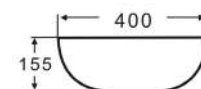

- Überlauf: ohne Überlauf
- Maße exakt: 400 x 155 mm
- Mit extra dünnem Rand

- Overflow: without overflow
- Exact dimensions: 400 x 155 mm
- With an extra thin edge

- Слив: без слива
- Размеры: 400 x 155 мм
- С экстра-тонкими бортами

Waschbecken Rund HIGHLINE 40 cm

Matt White | Art.-Nr:WB-53MW | €229,-