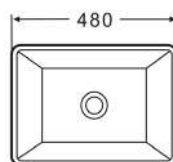

Waschbecken SOHO 48 x 37 cm

Brilliant White | Art.-Nr: WB-58 | €149,-

Black Matt | Art.-Nr: WB-58-MB | €199,-

- Überlauf: ohne Überlauf
- Maße exakt: 480 x 370 x 130 mm
- Mit extra dünnem Rand

- Overflow: without overflow
- Exact dimensions: 480 x 370 x 130 mm
- With an extra thin edge

- Слив: без слива
- Размеры: 480 x 370 x 130 мм
- С экстра-тонкими бортами