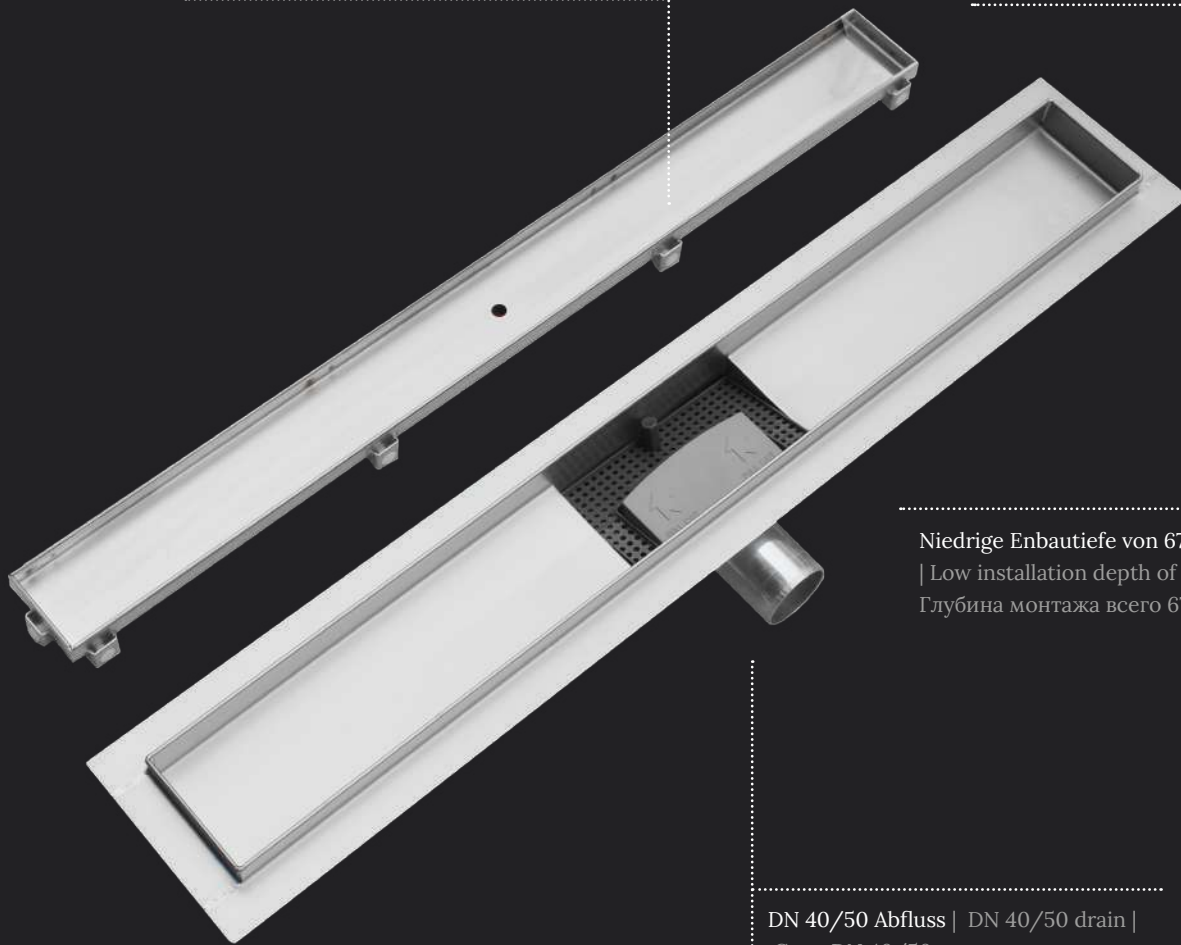

# STIL°FORM

Inkl. leicht abnehmbarem Rost und Siphon  
| Incl. easily removable grate and siphon |  
Вкл. легко снимающуюся решетку и сифон

Höhenverstellbar  
| Adjustable legs |  
Регулируемая высота

Niedrige Einbautiefe von 67 mm  
| Low installation depth of 67 mm |  
Глубина монтажа всего 67 мм