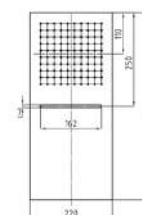

Wand-Regendusche mit Wasserfall

Chrome | Art.-Nr: SP-W01 | €349,-

- Regendusche mit 2 Strahlarten
- Wasserfall und Regendusche
- Aus Edelstahl
- Maße: 500 x 220 x 30 (L x B x H)
- Anschluss: 1/2" (2x)

- Rain shower with 2 jet types
- Waterfall and rain shower
- Made of stainless steel
- Dimensions: 500 x 220 x 30 (L x W x H)
- Connection: 1/2 "(2x)

- Тропический душ с 2 режимами
- Водопад и тропический душ
- Изготовлен из нержавеющей стали
- Размеры: 500 x 220 x 30 (д x ш x в)
- Подключение: 1/2 „(2x)