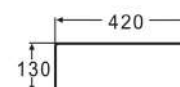

- Überlauf: mit Überlauf
- Maße exakt: 600 x 420 x 130 mm
- Mit extra dünnem Rand

- Overflow: with overflow
- Exact dimensions: 600 x 420 x 130 mm
- With an extra thin edge

- Слив: со сливом
- Размеры: 600 x 420 x 130 мм
- С экстра-тонкими бортами