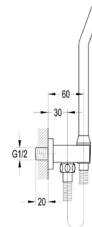

Handbrause | Hand shower | Ручной душ

Brausegarnitur SOHO

Chrome | Art.-Nr. HB-S02 | €129,-