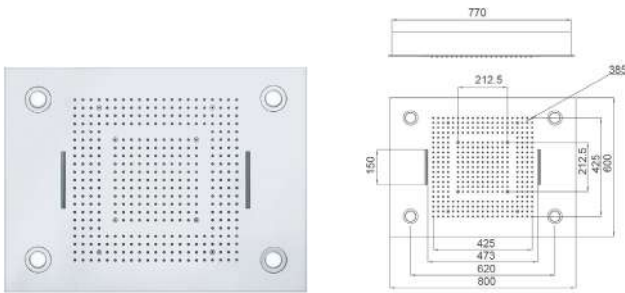

REGENDUSCHE 60 X 80 CM LED

Art.-Nr: ST-LB3201 | €1890,-

4 x LED