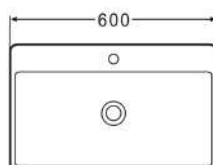

- Überlauf: mit Überlauf
- Maße exakt: 600 x 420 x 130 mm
- Mit extra dünnem Rand

- Overflow: with overflow
- Exact dimensions: 600 x 420 x 130 mm
- With an extra thin edge

- Слив: со сливом
- Размеры: 600 x 420 x 130 мм
- С экстра-тонкими бортами