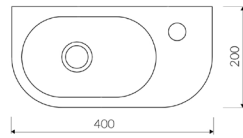

Gäste WC Waschbecken | Guest basins | Гостевые раковины

Waschbecken ELLE aus Mineralguss

Brilliant White | Art.-Nr: WB-EL400 | €149,-

- Überlauf: ohne Überlauf
- Maße exakt: 400 x 200 x 100 mm
- Material: Mineralguss
- Easy-Clean Oberfläche

- Overflow: without overflow
- Exact dimensions: 400 x 200 x 100 mm
- Material: mineral cast
- Easy-clean surface

- Слив: без слива
- Размеры: 400 x 200 x 100 мм
- Материал: минеральное литье
- Легко очищаемая поверхность

Waschbecken SOHO aus Mineralguss

Brilliant White | Art.-Nr: WB-AR400 | €169,-