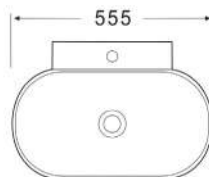

Waschbecken MARINA 3.0

Black Matt | Art.-Nr: WB-177-MB | €299,-

- Überlauf: ohne Überlauf
- Maße exakt: 555 x 395 x 120 mm
- Mit extra dünnem Rand

- Overflow: without overflow
- Exact dimensions: 555 x 395 x 120 mm
- With an extra thin edge

- Слив: без слива
- Размеры: 555 x 395 x 120 мм
- С экстра-тонкими бортами