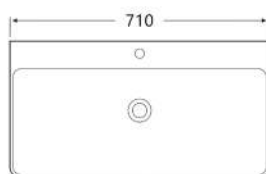

- Überlauf: mit Überlauf
- Maße exakt: 710 x 425 x 135 mm
- Mit extra dünnem Rand

- Overflow: with overflow
- Exact dimensions: 710 x 425 x 135 mm
- With an extra thin edge

- Слив: со сливом
- Размеры: 710 x 425 x 135 мм
- С экстра-тонкими бортами