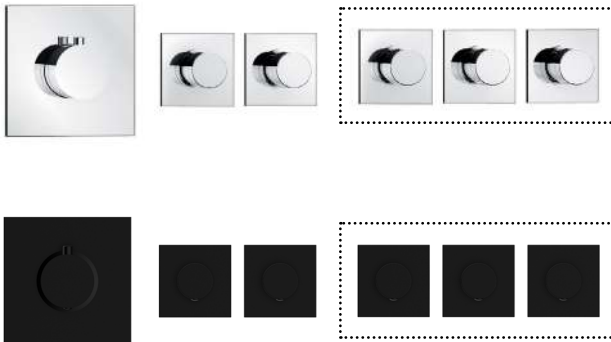

Soho 2 bis 5 Wege Unterputz Thermostat Armatur

● Chrome | 2 Wege | Art.-Nr: DU-32CC006CP | €590,-

● Chrome | 3 Wege | Art.-Nr: DU-32CC010CP | €790,-

● Black Matt | 2 Wege | Art.-Nr: DU-32CC006CPBM | €690,-

● Black Matt | 3 Wege | Art.-Nr: DU-32CC010CPBM | €890,-

● Chrome | 4 Wege | Art.-Nr: DU-32CC016CP | €890,-

● Chrome | 5 Wege | Art.-Nr: DU-32CC018CP | €990,-

● Black Matt | 4 Wege | Art.-Nr: DU-32CC016CPBM | €1090,-

● Black Matt | 5 Wege | Art.-Nr: DU-32CC018CPBM | €1190,-

- Mit 2 bis 5 Unterputzventile vormontiert auf Montageschiene
- Inkl. UP-Teil
- Hochwertige Vernet (Made in France) Keramikkartusche
- Durchflussmenge max 45l/min bei 3 Bar

- 2 to 5 way faucet pre-assembled on a mounting rail
- Including concealed part
- High quality Vernet (Made in France) thermostatic ceramic cartridge
- Flow rate max 45l / min at 3 bar

- От 2 до 5 клапанов скрытого монтажа, предварительно смонтированными на монтажной рейке
- Включая блок скрытого монтажа
- Высококачественный керамический картридж Vernet (сделано во Франции)
- Пропускная способность: 45 л / мин при 3 бар