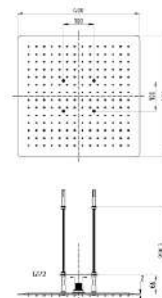

Regendusche Unterputz 40 cm

● Chrome | Art.-Nr: SP-S40-UP | €349,-

● Black Matt | Art.-Nr: SP-S40-UPMB | €449,-

- Unterputz Edelstahl Regendusche
- Nur 2mm Flach
- 1/2" Wasseranschluss

- Stainless Steel Conealed Rain Shower
- Only 2mm flat
- 1/2 "water connection

- Душ из нержавеющей стали
- Толщина 2 мм
- 1/2 „подключение к воде