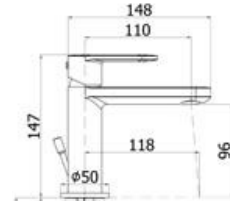

Waschtischarmatur HIGHLINE

Chrome | Art.-Nr. WA-H05 | €149,-

- Waschtischarmatur
- Luftspudler M24x1
- Inkl. Flex-Schläuche G 3/8"
- Ausladung 118 mm

- Basin mixer
- Aerator M24x1
- Including flexible hoses G 3/8 "
- Projection 118 mm

- Смеситель для раковины
- Аэратор M24x1
- Включая гибкие шланги G 3/8 "
- Выступ 118 мм