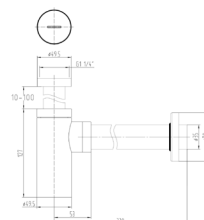

- Siphon aus massivem Messing
- Verstellbare Länge
- Einbaumaß 1 1/4"

- Solid brass siphon
- Adjustable length
- Installation dimension 1 1/4 "

- Сифон из латуни
- Регулируемая длина
- Установочный размер 1 1/4 "

Siphon Minimal

Black Matt | Art.-Nr: BTO2AK | €129,-