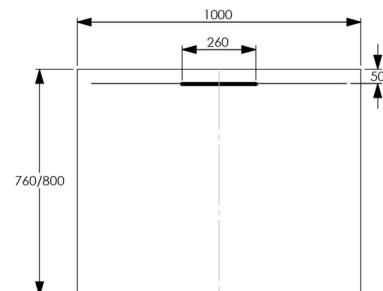

Walk-In Duschtrennwand 10mm ESG Glas 90-140cm

30 cm | Art.-Nr: DWI30 | €380,-

40 cm | Art.-Nr: DWI40 | €380,-

90 cm | Art.-Nr: DWI90 | €400,-

100 cm | Art.-Nr: DWI100 | €410,-

110 cm | Art.-Nr: DWI110 | €420,-

120 cm | Art.-Nr: DWI120 | €450,-

130 cm | Art.-Nr: DWI130 | €500,-

140 cm | Art.-Nr: DWI140 | €550,-

- 10mm ESG Sicherheitsglas
- Höhe 200 cm
- Hochwertige Nano Versiegelung
- Inkl. Aluminiumprofilschiene
- Inkl. schwenkbare und erweiterbare Haltestange (1000mm),
- Halterung aus massivem Edelstahl

- 10mm tempered safety glass
- Height 200 cm
- High quality nano seal
- Including aluminum profile
- Incl. swiveling and expandable holder (1000mm)
- Solid stainless steel bracket

- Закаленное безопасное стекло 10 мм
- Высота 200 см
- Высококачественное нано-уплотнение
- Вкл. алюминиевую профильную рейку
- Вкл. вращающиеся и расширяемые поручни (1000 мм), регулируемая длина
- Кронштейн из нержавеющей стали

Evolved Duschtasse aus Mineralguss Mattweiß

Matt White | 80 x 80 cm | Art.-Nr: EVM / X | 650,-

Matt White | 90 x 90 cm | Art.-Nr: EVM / X | 750,-

90 x 120 cm | Art.-Nr: EVM / X | 775,-

Matt White | 80 x 100 cm | Art.-Nr: EVM / X | 750,-

Matt White | 80 x 120 cm | Art.-Nr: EVM / X | 775,-

80 x 140 cm | Art.-Nr: EVM / X | 899,-

- Einzigartige Tiefe von nur 25mm
- Abflussgarnitur der neuesten Generation mit Silikonmembran
- Max Einbautiefe von nur 72mm (inkl Duschtasse)
- 25 Jahre Garantie auf die Duschtasse (5 Jahre auf die Ablaufgarnitur)

- Depth only 25mm
- Drain set of the latest generation with silicone membrane
- Max installation depth of only 72mm (including shower tray)
- 25-year guarantee on the shower tray (5 years on the drain)

- Глубина всего 25 мм
- Сливной набор последнего поколения с силиконовой мембраной
- Максимальная глубина монтажа всего 72 мм (включая душевой поддон)
- 25-летняя гарантия на душевую кабину (5 лет на отводную арматуру)