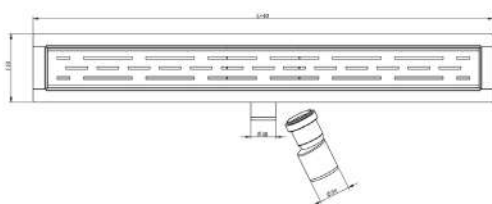

30

Satin SD-K3

| Satin | Сатин