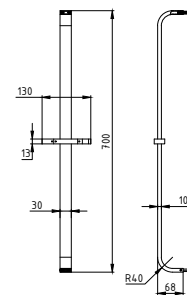

Brausestange SOHO

Chrome | Art.-Nr. BS-H02 | €179,-

- Brausestange in Chrom oder Schwarz
- Massiver Messing
- Höhe gesamt: 600 mm

- Shower rail in chrom or black matt
- Made of solid brass
- Total height: 600 mm

- Душевая рейка в хроме или черном матовом варианте
- Изготовлено из латуни
- Общая высота: 600 мм