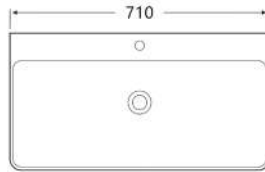

Waschbecken SOHO 71 x 42 cm

Brilliant White | Art.-Nr: WB-427 | €249,-

Black Matt | Art.-Nr: WB-427 | €299,-

- Überlauf: mit Überlauf
- Maße exakt: 710 x 425 x 135 mm
- Mit extra dünnem Rand

- Overflow: with overflow
- Exact dimensions: 710 x 425 x 135 mm
- With an extra thin edge

- Слив: со сливом
- Размеры: 710 x 425 x 135 мм
- С экстра-тонкими бортами