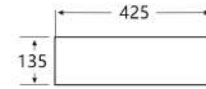

Waschbecken SOHO 71 x 42 cm

Brilliant White | Art.-Nr: WB-427 | €249,-

Black Matt | Art.-Nr: WB-427 | €299,-

- Überlauf: mit Überlauf
- Maße exakt: 710 x 425 x 135 mm
- Mit extra dünnem Rand

- Overflow: with overflow
- Exact dimensions: 710 x 425 x 135 mm
- With an extra thin edge

- Слив: со сливом
- Размеры: 710 x 425 x 135 мм
- С экстра-тонкими бортами