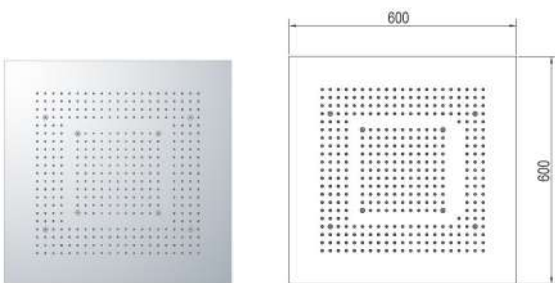

REGENDUSCHE 60 X 60 CM

Art.-Nr: ST-SB2401 | €1390,-