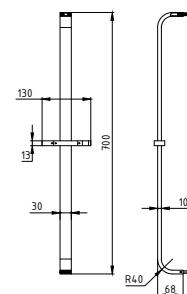

Brausestange SOHO

Black Matt | Art.-Nr. BS-H02-MB | €179,-

- Brausestange in Chrom oder Schwarz
- Massiver Messing
- Höhe gesamt: 600 mm

- Shower rail in chrom or black matt
- Made of solid brass
- Total height: 600 mm

- Душевая рейка в хроме или черном матовом варианте
- Изготовлено из латуни
- Общая высота: 600 мм