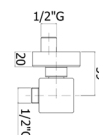

- Смеситель для душа
- Включая гибкие шланги G 3/8 "
- Выступ 110 мм