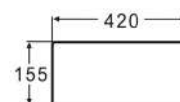

- Überlauf: mit Überlauf
- Maße exakt: 460 x 420 x 155 mm
- Mit extra dünnem Rand

- Overflow: with overflow
- Exact dimensions: 460 x 420 x 155 mm
- With an extra thin edge

- Слив: со сливом
- Размеры: 460 x 420 x 155 мм
- С экстра-тонкими бортами

Waschbecken SOHO 52 x 42 cm

Brilliant White | Art.-Nr: WB-405 | €189,-