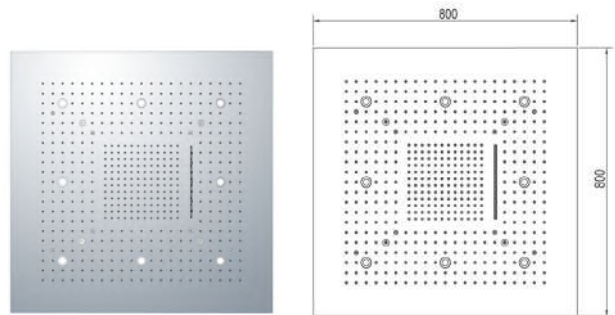

REGENDUSCHE 80 X 80 CM LED

Art.-Nr: ST-LB3204-1 | €4290,-

8 x LED