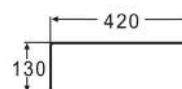

- Überlauf: mit Überlauf
- Maße exakt: 600 x 420 x 130 mm
- Mit extra dünnem Rand

- Overflow: with overflow
- Exact dimensions: 600 x 420 x 130 mm
- With an extra thin edge

- Слив: со сливом
- Размеры: 600 x 420 x 130 мм
- С экстра-тонкими бортами

Waschbecken SOHO 71 x 42 cm

Brilliant White | Art.-Nr: WB-427 | €249,-

Black Matt | Art.-Nr: WB-427-MB | €299,-