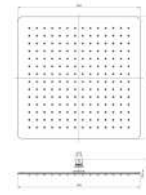

Regendusche ECKIG 40 cm

● Black Matt | 40 cm | Art.-Nr: ST-S40-BM | €349,-

- Edelstahl Schwarz Matt
- Nur 7 mm Flach
- Mit Kugelgelenk
- 1/2" Wasseranschluss

- Stainless Steel Black Matt
- Only 7 mm flat
- With ball joint
- 1/2 "water connection

- Нержавеющая сталь в черном матовом цвете
- Толщина 7 мм
- С шаровым шарниром
- 1/2 „подключение к воде