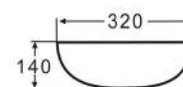

Waschbecken Keramik | Ceramic basins | Керамические раковины

Waschbecken PARK

Brilliant White | Art.-Nr: WB-59A | €189,-

- Überlauf: ohne Überlauf
- Maße exakt: 520 x 320 x 140 mm
- Mit extra dünnem Rand

- Overflow: without overflow
- Exact dimensions: 520 x 320 x 140 mm
- With an extra thin edge

- Слив: без слива
- Размеры: 520 x 320 x 140 мм
- С экстра-тонкими бортами

Waschbecken PARK 40 cm

Matt White | Art.-Nr: WB-60 | €179,-