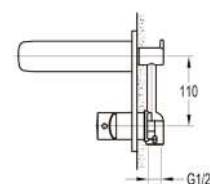

- Хромированная латунь
- Аэратор M24x1
- Включая деталь для скрытого монтажа
- Выступ 120 мм