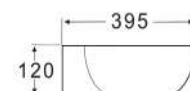

Waschbecken MARINA 3.0

Black Matt | Art.-Nr: WB-177-MB | €299,-

- Überlauf: ohne Überlauf
- Maße exakt: 555 x 395 x 120 mm
- Mit extra dünnem Rand

- Overflow: without overflow
- Exact dimensions: 555 x 395 x 120 mm
- With an extra thin edge

- Слив: без слива
- Размеры: 555 x 395 x 120 мм
- С экстра-тонкими бортами