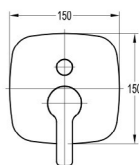

- Single lever mixer
- EasyMove technology
- incl. installation body (installation box)
- Aerator M24x1