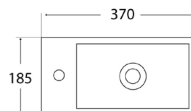

Waschbecken PARIS

Brilliant White | Art.-Nr: WB-484 A/B | €129,-

- Überlauf: mit Überlauf
- Maße exakt: 370 x 185 x 90 mm
- Hahnloch: links oder rechts

- Overflow: with overflow
- Exact dimensions: 370 x 185 x 90 mm
- Tap hole: left or right

- Слив: со сливом
- Размеры: 370 x 185 x 90 мм
- Отверстие: слева или справа