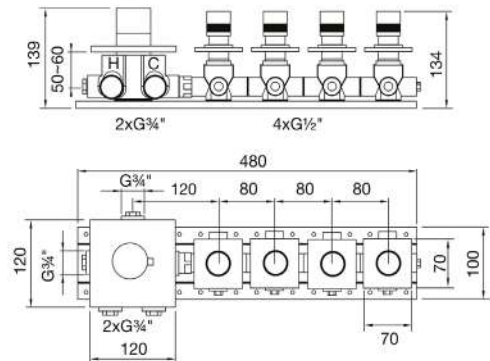

Soho 2 bis 5 Wege Unterputz Thermostat Armatur

● Chrome | 2 Wege | Art.-Nr: DU-32CC006CP | €590,-

● Chrome | 3 Wege | Art.-Nr: DU-32CC010CP | €790,-

● Black Matt | 2 Wege | Art.-Nr: DU-32CC006CPBM | €690,-

● Black Matt | 3 Wege | Art.-Nr: DU-32CC010CPBM | €890,-

● Chrome | 4 Wege | Art.-Nr: DU-32CC016CP | €890,-

● Chrome | 5 Wege | Art.-Nr: DU-32CC018CP | €990,-

● Black Matt | 4 Wege | Art.-Nr: DU-32CC016CPBM | €1090,-

● Black Matt | 5 Wege | Art.-Nr: DU-32CC018CPBM | €1190,-

- Mit 2 bis 5 Unterputzventile vormontiert auf Montageschiene
- Inkl. UP-Teil
- Hochwertige Vernet (Made in France) Keramikkartusche
- Durchflussmenge max 45l/min bei 3 Bar

- 2 to 5 way faucet pre-assembled on a mounting rail
- Including concealed part
- High quality Vernet (Made in France) thermostatic ceramic cartridge
- Flow rate max 45l / min at 3 bar

- От 2 до 5 клапанов скрытого монтажа, предварительно смонтированными на монтажной рейке
- Включая блок скрытого монтажа
- Высококачественный керамический картридж Vernet (сделано во Франции)
- Пропускная способность: 45 л / мин при 3 бар