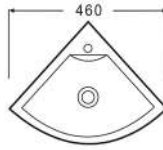

Eck Waschbecken 46x32 cm

Brilliant White | Art.-Nr: WB-184A | €149,-

- Überlauf: mit Überlauf
- Maße exakt: 460 x 320 x 125 mm

- Overflow: with overflow
- Exact dimensions: 460 x 320 x 125 mm

- Слив: со сливом
- Размеры: 460 x 320 x 125 мм