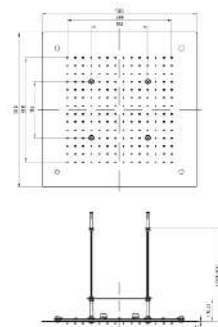

Regendusche Unterputz 50 cm

● Chrome | Art.-Nr: SP-S50-UP | €449,-

● Black Matt | Art.-Nr: SP-S50-UPMB | €549,-

- Unterputz Edelstahl Regendusche
- Nur 2mm Flach
- 1/2" Wasseranschluss

- Stainless Steel Conealed Rain Shower
- Only 2mm flat
- 1/2 "water connection

- Душ из нержавеющей стали
- Толщина 2 мм
- 1/2 „подключение к воде