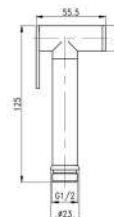

- Bidet Brause aus massivem Messing
- Oberfläche: Hochglanz Chrom
- Steuerung per Knopfdruck
- 1/2" Wasseranschluss für alle gängigen Brauseschläuche

- Bidet shower made of solid brass
- Chrome finish
- Control at the push of a button
- 1/2 "water connection for all common shower hoses

- Компоненты из металла
- Поверхность: глянец хром
- Управление нажатием кнопки
- Соединение 1/2" для всех распространенных душевых шлангов