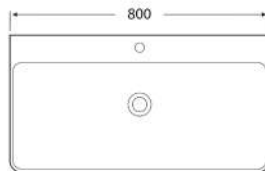

Waschbecken SOHO 80 x 41 cm

Brilliant White | Art.-Nr: WB-419 | €269,-

- Überlauf: mit Überlauf
- Maße exakt: 800 x 415 x 155 mm
- Mit extra dünnem Rand

- Overflow: with overflow
- Exact dimensions: 800 x 415 x 155 mm
- With an extra thin edge

- Слив: со сливом
- Размеры: 800 x 415 x 155 мм
- С экстра-тонкими бортами