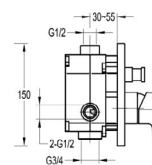

- Однорычажный смеситель
- Технология EasyMove
- Включая установочный корпус
- Аэратор M24x1

Badewannen Armatur – Schwenkbarer Auslauf SOHO

Chrome | Art.-Nr. BW-S01 | €299,-