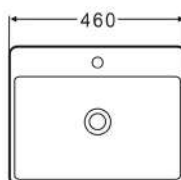

- Überlauf: mit Überlauf
- Maße exakt: 460 x 420 x 155 mm
- Mit extra dünnem Rand

- Overflow: with overflow
- Exact dimensions: 460 x 420 x 155 mm
- With an extra thin edge

- Слив: со сливом
- Размеры: 460 x 420 x 155 мм
- С экстра-тонкими бортами

Waschbecken SOHO 52 x 42 cm

Brilliant White | Art.-Nr: WB-405 | €189,-