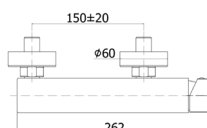

- Смеситель для душа
- Включая гибкие шланги G 3/8 "
- Выступ 110 мм