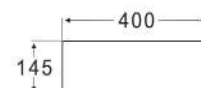

Waschbecken CHELSY 40 cm

Matt White | Art.-Nr: WB-130-MW | €199,- Black Matt | Art.-Nr: WB-130-MB | €249,-

- Überlauf: ohne Überlauf
- Maße exakt: 400 x 400 x 145 mm
- Mit extra dünnem Rand

- Overflow: without overflow
- Exact dimensions: 400 x 400 x 145 mm
- With an extra thin edge

- Слив: без слива
- Размеры: 400 x 400 x 145 мм
- С экстра-тонкими бортами

Waschbecken MARINA 50 cm

Brilliant White | Art.-Nr: WB-337 | €189,-