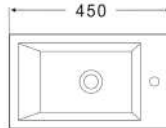

Waschbecken SOHO

Brilliant White | Art.-Nr: WB-322/3 | €139,-

- Überlauf: mit Überlauf
- Maße exakt:
  450 (r)/500 (l) x 250 x 120
- Hahnloch: links oder rechts

- Overflow: with overflow
- Exact dimensions:
  450 (r)/500 (l) x 250 x 120 mm
- Tap hole: left or right

- Слив: со сливом
- Размеры:
  450 (п)/500 (л) x 250 x 120 мм
- Отверстие: слева или справа