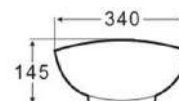

Waschbecken Keramik | Ceramic basins | Керамические раковины

Waschbecken PARK

Brilliant White | Art.-Nr: WB-59A | €189,-

- Überlauf: ohne Überlauf
- Maße exakt: 520 x 320 x 140 mm
- Mit extra dünnem Rand

- Overflow: without overflow
- Exact dimensions: 520 x 320 x 140 mm
- With an extra thin edge

- Слив: без слива
- Размеры: 520 x 320 x 140 мм
- С экстра-тонкими бортами

Waschbecken PARK 40 cm

Matt White | Art.-Nr: WB-60 | €179,-

- Überlauf: ohne Überlauf
- Maße exakt: 400 x 340 x 145 mm
- Mit extra dünnem Rand

- Overflow: without overflow
- Exact dimensions: 400 x 340 x 145 mm
- With an extra thin edge

- Слив: без слива
- Размеры: 400 x 340 x 145 мм
- С экстра-тонкими бортами

56

Waschbecken CHELSY 40 cm

Matt White | Art.-Nr: WB-130-MW | €199,- Black Matt | Art.-Nr: WB-130-MB | €249,-

- Überlauf: ohne Überlauf
- Maße exakt: 400 x 400 x 145 mm
- Mit extra dünnem Rand

- Overflow: without overflow
- Exact dimensions: 400 x 400 x 145 mm
- With an extra thin edge

- Слив: без слива
- Размеры: 400 x 400 x 145 мм
- С экстра-тонкими бортами

Waschbecken MARINA 50 cm

Brilliant White | Art.-Nr: WB-337 | €189,-

- Überlauf: mit Überlauf
- Maße exakt: 500 x 420 x 140 mm
- Mit extra dünnem Rand

- Overflow: with overflow
- Exact dimensions: 500 x 420 x 140 mm
- With an extra thin edge

- Слив: со сливом
- Размеры: 500 x 420 x 140 мм
- С экстра-тонкими бортами