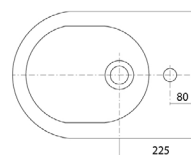

- Modell: Bidet
- Inkl. Quick-Fix Befestigungssatz (EN 997)
- Maße: 540 x 368 x 250 cm (T x B x H)

- Model: bidet
- Quick-Fix mounting kit (EN 997)
- Dimensions: 540 x 368 x 250 cm (L xWx H)

- Модель: биде
- Монтажный комплект Quick-Fix (EN 997)
- Размеры: 540 x 368 x 250 см (Г x Ш x В)