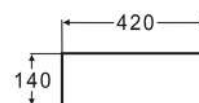

- Überlauf: mit Überlauf
- Maße exakt: 500 x 420 x 140 mm
- Mit extra dünnem Rand

- Overflow: with overflow
- Exact dimensions: 500 x 420 x 140 mm
- With an extra thin edge

- Слив: со сливом
- Размеры: 500 x 420 x 140 мм
- С экстра-тонкими бортами