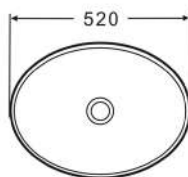

Waschbecken Keramik | Ceramic basins | Керамические раковины

Waschbecken PARK

Brilliant White | Art.-Nr: WB-59A | €189,-

- Überlauf: ohne Überlauf
- Maße exakt: 520 x 320 x 140 mm
- Mit extra dünnem Rand

- Overflow: without overflow
- Exact dimensions: 520 x 320 x 140 mm
- With an extra thin edge

- Слив: без слива
- Размеры: 520 x 320 x 140 мм
- С экстра-тонкими бортами

Waschbecken PARK 40 cm

Matt White | Art.-Nr: WB-60 | €179,-