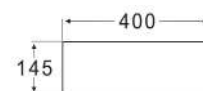

Waschbecken CHELSEY 40 cm

Matt White | Art.-Nr: WB-130-MW | €199,-

Black Matt | Art.-Nr: WB-130-MB | €249,-

- Überlauf: ohne Überlauf
- Maße exakt: 400 x 145 mm
- Mit extra dünnem Rand

- Overflow: without overflow
- Exact dimensions: 400 x 145 mm
- With an extra thin edge

- Слив: без слива
- Размеры: 400 x 145 мм
- С экстра-тонкими бортами