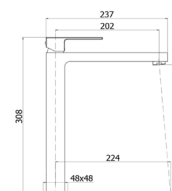

- Смеситель для раковины
- Аэратор М24х1
- Включая гибкие шланги G 3/8 "
- Выступ 202 мм