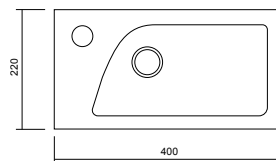

- Überlauf: ohne Überlauf
- Maße exakt: 400 x 220 x 135 mm
- Material: Mineralguss
- Easy-Clean Oberfläche
- Hahnloch: links oder rechts

- Overflow: without overflow
- Exact dimensions: 400 x 220 x 135 mm
- Material: mineral cast
- Easy-clean surface
- Tap hole: left or right

- Слив: без слива
- Размеры: 400 x 220 x 135 мм
- Материал: минеральное литье
- Легко очищаемая поверхность
- Tap hole: left or right

Waschbecken SOHO INDUSTRIAL

Brilliant White | Art.-Nr: WB-U400 | €299,-