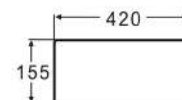

- Überlauf: mit Überlauf
- Maße exakt: 460 x 420 x 155 mm
- Mit extra dünnem Rand

- Overflow: with overflow
- Exact dimensions: 460 x 420 x 155 mm
- With an extra thin edge

- Слив: со сливом
- Размеры: 460 x 420 x 155 мм
- С экстра-тонкими бортами

60

Waschbecken SOHO 60 x 42 cm

Brilliant White | Art.-Nr: WB-404 | €229,-

Black Matt | Art.-Nr: WB-404MB | €289,-