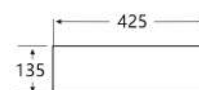

- Überlauf: mit Überlauf
- Maße exakt: 710 x 425 x 135 mm
- Mit extra dünnem Rand

- Overflow: with overflow
- Exact dimensions: 710 x 425 x 135 mm
- With an extra thin edge

- Слив: со сливом
- Размеры: 710 x 425 x 135 мм
- С экстра-тонкими бортами