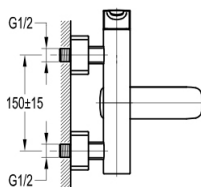

- Single lever mixer
- EasyMove technology
- incl. installation body (installation box)
- Aerator M24x1