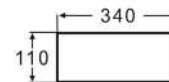

- Überlauf: ohne Überlauf
- Maße exakt: 600 x 340 x 110 mm
- Mit extra dünnem Rand

- Overflow: without overflow
- Exact dimensions: 600 x 340 x 110 mm
- With an extra thin edge

- Слив: без слива
- Размеры: 600 x 340 x 110 мм
- С экстра-тонкими бортами

Waschbecken Rund HIGHLINE 40 cm

Brilliant White | Art.-Nr: WB-53 | €169,-