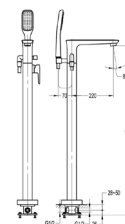

- Single lever mixer
- EasyMove technology
- With shower hose connection and diverter
- Aerator M24x1
- Projection 180 mm

- Однорычажный смеситель
- Технология EasyMove
- С соединением для душевого шланга и дивертером
- Аэратор M24x1
- Выступ 180 мм