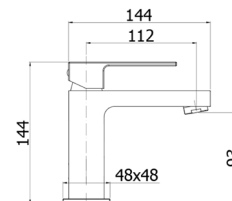

- Смеситель для раковины
- Аэратор М24х1
- Включая гибкие шланги G 3/8 "
- Выступ 112 мм