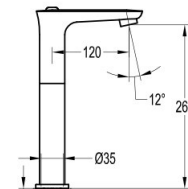

- Смеситель для раковины
- Аэратор M24x1
- Включая гибкие шланги G 3/8 "
- Выступ 120 мм