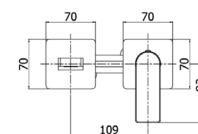

Waschtischarmatur TANGO

Chrome | Art.-Nr: WA-TGS02 | €199,-

- Unterputz Waschtischarmatur
- Edelstahlplatte 70x70mm
- Anschlüsse G 1/2 "

- Built-in basin mixer
- Stainless steel plate 70x70mm
- G 1/2 "connections

- Смеситель для раковины
- Пластина из нержавеющей стали 70x70 мм
- G 1/2 "соединения