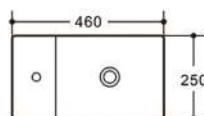

Waschbecken PARK

Brilliant White | Art.-Nr: WB-502 | €169,-

Black Matt | Art.-Nr: WB-502MB | €219,-

- Überlauf: ohne Überlauf
- Maße exakt: 460 x 250 x 120 mm
- Mit extra dünnem Rand

- Overflow: without overflow
- Exact dimensions: 460 x 250 x 120 mm
- With an extra thin edge

- Слив: без слива
- Размеры: 460 x 250 x 120 мм
- С экстра-тонкими бортами