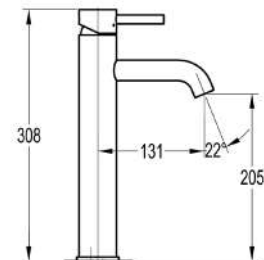

- Смеситель для раковины
- Аэратор M24x1
- Включая гибкие шланги G 3/8 "
- Выступ 131 мм

Duscharmatur Thermostat Aufputz PARK

Chrome | Art.-Nr: DA-C01 | €189,-

- Thermostat mit Verbrühschutz 38°
- Erstklassige Verarbeitung
- Mit Duschschauchanschluss
- Mit Umsteller
- Ausladung 74.8 mm