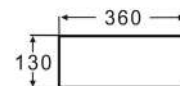

Waschbecken SOHO 36 x 36 cm

Brilliant White | Art.-Nr: WB-389 | €129,-

Matt White | Art.-Nr: WB-389MW | €149,-

- Überlauf: ohne Überlauf
- Maße: 360 x 360 x 130 mm
- Mit extra dünnem Rand

- Overflow: without overflow
- Exact dimensions: 360 x 360 x 130 mm
- With an extra thin edge

- Слив: без слива
- Размеры: 360 x 360 x 130 мм
- С экстра-тонкими бортами