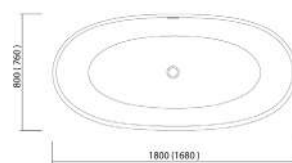

Freistehende Badewanne SOHO 2.0

Standard | Matt White | Art.-Nr. FWM-11778S | €3990,-

Compact | Matt White | Art.-Nr. FWM-11778C | €3490,-