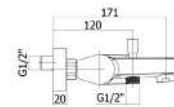

Badewannenarmatur HIGHLINE

Chrome | Art.-Nr. BW-H01 | €229,-

- Einhebelmischbatterie
- Keramikkartusche Sedal
- Ausladung 170 mm

- Single lever bath tap
- Ceramic cartridge Sedal
- Projection 170 mm

- Однорычажный смеситель
- Керамический картридж Sedal
- Выступ 170 мм