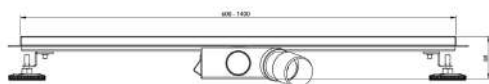

30

Satin SD-K3

| Satin | Сатин