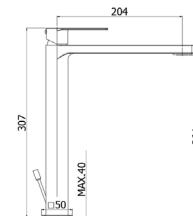

Waschtischarmatur TANGO Hohe Ausführung

Chrome | Art.-Nr: WA-TGS04 | €299,-

- Waschtischarmatur Hoch
- Luftspudler M24x1
- Inkl. Flex-Schläuche G 3/8"
- Ausladung 204 mm

- Basin mixer High
- Aerator M24x1
- Including flexible hoses G 3/8 "
- Projection 204 mm

- Смеситель для раковины
- Аэратор M24x1
- Включая гибкие шланги G 3/8 "
- Выступ 204 мм