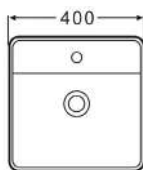

Waschbecken SOHO 40 x 40 cm

Brilliant White | Art.-Nr: WB-55A | €149,-

- Überlauf: mit Überlauf
- Maße exakt: 400 x 400 x 140 mm
- Mit extra dünnem Rand

- Overflow: with overflow
- Exact dimensions: 400 x 400 x 140 mm
- With an extra thin edge

- Слив: со сливом
- Размеры: 400 x 400 x 140 мм
- С экстра-тонкими бортами

Waschbecken SOHO 46 x 42 cm

Brilliant White | Art.-Nr: WB-406 | €199,-

Black Matt | Art.-Nr: WB-406MB | €279,-