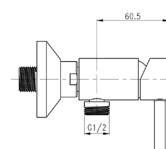

Design WC/Bidet Handbrause Komplettsset mit Mischer Aufputz

Chrome | Art.-Nr: BB-04 | €169,-

- Bidet Brause Komplettsset
- Mit Mischereinheit (Keramikkartusche)
- Bidet-Brause und Schlauch
- 1/2" Anschluss

- Complete bidet shower set
- With mixer unit (ceramic cartridge)
- Bidet shower and hose
- 1/2" connection

- Полный комплект биде для душа
- Со смесителем (керамический картридж)
- Биде душ и шланг
- Соединение 1/2"