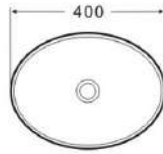

Waschbecken PARK

Brilliant White | Art.-Nr: WB-60 | €179,-

Anthrazit | Art.-Nr: WB-60A | €229,-

Black Matt | Art.-Nr: WB-60MB | €229,-

- Überlauf: ohne Überlauf
- Maße exakt: 400 x 340 x 145 mm
- Mit extra dünnem Rand

- Overflow: without overflow
- Exact dimensions: 400 x 340 x 145 mm
- With an extra thin edge

- Слив: без слива
- Размеры: 400 x 340 x 145 мм
- С экстра-тонкими бортами

Waschbecken Rund HIGHLINE 40 cm

Brilliant White | Art.-Nr: WB-53 | €169,-

Matt White | Art.-Nr:WB-53-MW | €229,-

Black Matt | Art.-Nr: WB-53-MB | €249,-