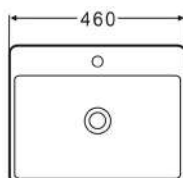

- Überlauf: mit Überlauf
- Maße exakt: 460 x 420 x 155 mm
- Mit extra dünnem Rand

- Overflow: with overflow
- Exact dimensions: 460 x 420 x 155 mm
- With an extra thin edge

- Слив: со сливом
- Размеры: 460 x 420 x 155 мм
- С экстра-тонкими бортами

60

Waschbecken SOHO 60 x 42 cm

Brilliant White | Art.-Nr: WB-404 | €229,-

Black Matt | Art.-Nr: WB-404MB | €289,-