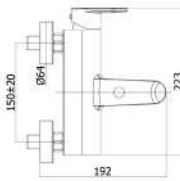

Badewannenarmatur HIGHLINE

Chrome | Art.-Nr. BW-H01 | €229,-

- Einhebelmischbatterie
- Keramikkartusche Sedal
- Ausladung 170 mm

- Single lever bath tap
- Ceramic cartridge Sedal
- Projection 170 mm

- Однорычажный смеситель
- Керамический картридж Sedal
- Выступ 170 мм