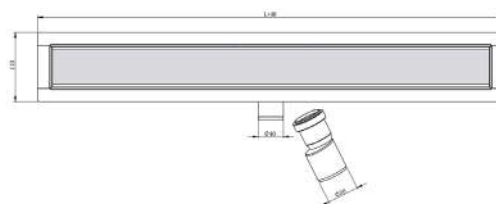

Befliesbar SD-K2

| Tile insert | Под плитку