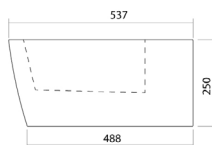

- Modell: Bidet
- Inkl. Quick-Fix Befestigungssatz (EN 997)
- Maße: 540 x 368 x 250 cm (T x B x H)

- Model: bidet
- Quick-Fix mounting kit (EN 997)
- Dimensions: 540 x 368 x 250 cm (L xWx H)

- Модель: биде
- Монтажный комплект Quick-Fix (EN 997)
- Размеры: 540 x 368 x 250 см (Г x Ш x В)