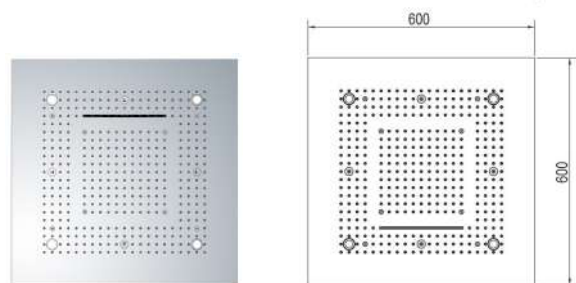

REGENDUSCHE 60 X 60 LED CM

Art.-Nr: ST-LB2401-3 | €1990,-

4 x LED

- Massiver Duschkopf aus hochwertigem rostfreien #304 Edelstahl
- Inkl. hochwertigem Einbaurahmen
- Hochglanzpolierte Oberfläche - EasyClean - mit Schutzlack
- Eingebaute LEDs mit mitgelieferter Computersteuerung
- Anschlüsse: 1/2"

- Solid shower head made of high quality # 304 stainless steel
- Including high-quality installation frame
- High-gloss polished surface - EasyClean
- Built-in LEDs with supplied computer control
- Connections: 1/2" (4x)

- Душевая насадка из высококачественной нержавеющей стали № 304
- Включая высококачественную монтажную раму
- Полированная глянцевая поверхность - EasyClean - с защитным лаком
- Встроенные светодиоды с компьютерным управлением
- Соединения: 1/2 "