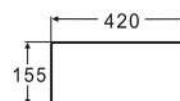

- Überlauf: mit Überlauf
- Maße exakt: 520 x 420 x 155 mm
- Mit extra dünnem Rand

- Overflow: with overflow
- Exact dimensions: 520 x 420 x 155 mm
- With an extra thin edge

- Слив: со сливом
- Размеры: 520 x 420 x 155 мм
- С экстра-тонкими бортами

Waschbecken SOHO 60 x 42 cm

Brilliant White | Art.-Nr: WB-404 | €229,-

Black Matt | Art.-Nr: WB-404MB | €289,-