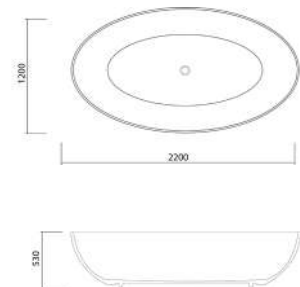

Freistehende Badewanne ELLE

Matt White | Art.-Nr. FWM-EL1845 | €4990,-

- Hochwertiger High-Tech Mineralguss
- Inkl. Ab- und Überlauf in der Farbe von der Badewanne
- Erstklassige Verarbeitung (aus einem Guss)
- Maße: 220 x 120 x 53 cm (T x B x H)
- Gewicht: ca 250 kg

- Freestanding bathtub
- High quality mineral casting
- Including drain and overflow in matt white
- First-class craftsmanship
- Dimensions: 220 x 120 x 53 cm (L x W x H)
- Weight: ca 250 kg

- Свободнстоящая ванна
- Высокотехнологичное минеральное литье
- Включая слив и перелив под цвет ванны
- Первокласная обработка (монолит)
- Размеры: 220 x 120 x 53 см (Д x Ш x В)
- Вес: 250 кг