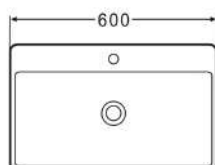

- Überlauf: mit Überlauf
- Maße exakt: 600 x 420 x 130 mm
- Mit extra dünnem Rand

- Overflow: with overflow
- Exact dimensions: 600 x 420 x 130 mm
- With an extra thin edge

- Слив: со сливом
- Размеры: 600 x 420 x 130 мм
- С экстра-тонкими бортами

Waschbecken SOHO 71 x 42 cm

Brilliant White | Art.-Nr: WB-427 | €249,-

Black Matt | Art.-Nr: WB-427-MB | €299,-