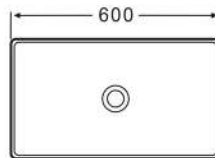

- Überlauf: ohne Überlauf
- Maße exakt: 600 x 340 x 110 mm
- Mit extra dünnem Rand

- Overflow: without overflow
- Exact dimensions: 600 x 340 x 110 mm
- With an extra thin edge

- Слив: без слива
- Размеры: 600 x 340 x 110 мм
- С экстра-тонкими бортами

Waschbecken Rund HIGHLINE 40 cm

Brilliant White | Art.-Nr: WB-53 | €169,-