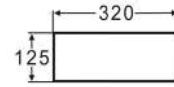

Eck Waschbecken 46x32 cm

Brilliant White | Art.-Nr: WB-184A | €149,-

- Überlauf: mit Überlauf
- Maße exakt: 460 x 320 x 125 mm

- Overflow: with overflow
- Exact dimensions: 460 x 320 x 125 mm

- Слив: со сливом
- Размеры: 460 x 320 x 125 мм