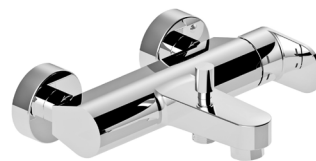

BADEWANNENARMATUR
Art.-Nr: BW-H01; Seite 41