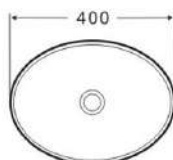

Waschbecken Keramik | Ceramic basins | Керамические раковины

Waschbecken PARK

Brilliant White | Art.-Nr: WB-59A | €189,-

- Überlauf: ohne Überlauf
- Maße exakt: 520 x 320 x 140 mm
- Mit extra dünnem Rand

- Overflow: without overflow
- Exact dimensions: 520 x 320 x 140 mm
- With an extra thin edge

- Слив: без слива
- Размеры: 520 x 320 x 140 мм
- С экстра-тонкими бортами

Waschbecken PARK 40 cm

Matt White | Art.-Nr: WB-60 | €179,-

- Überlauf: ohne Überlauf
- Maße exakt: 400 x 340 x 145 mm
- Mit extra dünnem Rand

- Overflow: without overflow
- Exact dimensions: 400 x 340 x 145 mm
- With an extra thin edge

- Слив: без слива
- Размеры: 400 x 340 x 145 мм
- С экстра-тонкими бортами

56

Waschbecken CHELSY 40 cm

Matt White | Art.-Nr: WB-130-MW | €199,- Black Matt | Art.-Nr: WB-130-MB | €249,-

- Überlauf: ohne Überlauf
- Maße exakt: 400 x 400 x 145 mm
- Mit extra dünnem Rand

- Overflow: without overflow
- Exact dimensions: 400 x 400 x 145 mm
- With an extra thin edge

- Слив: без слива
- Размеры: 400 x 400 x 145 мм
- С экстра-тонкими бортами

Waschbecken MARINA 50 cm

Brilliant White | Art.-Nr: WB-337 | €189,-

- Überlauf: mit Überlauf
- Maße exakt: 500 x 420 x 140 mm
- Mit extra dünnem Rand

- Overflow: with overflow
- Exact dimensions: 500 x 420 x 140 mm
- With an extra thin edge

- Слив: со сливом
- Размеры: 500 x 420 x 140 мм
- С экстра-тонкими бортами