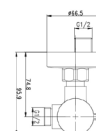

- Термостат с защитой от ожогов 38 °
- Первоклассная обработка
- С соединением для душевого шланга
- С дивертором
- Выступ 74.8 мм