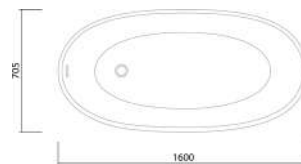

Freistehende Badewanne SOHO

Matt White | Art.-Nr. FWM-1840 | €3490,-