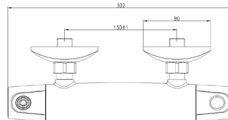

Duscharmatur Thermostat Aufputz HIGHLINE

Chrome | Art.-Nr. DA-H01 | €189,-

- Thermostat mit Verbrühschutz 38°
- Erstklassige Verarbeitung
- Mit Duschschlauchanschluss
- Mit Umsteller
- Ausladung 74.5 mm

- Thermostat with scald protection 38°
- First-class processing
- With shower hose connection
- With diverter
- Projection 74.5 mm

- Термостат с защитой от ожогов 38°
- Первокласная обработка
- С соединением для душевого шланга
- С дивертором
- Выступ 74,5 мм