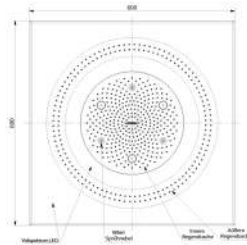

Regendusche XXL PARK 60 x 60 cm

Black Matt | Art.-Nr: ST-LB3208MB | €2290,-

- Massiver Duschkopf aus hochwertigem rostfreien #304 Edelstahl
- Inkl. hochwertigem Einbrauraahmen mit Klappfunktion
- PVD Beschichtete Oberfläche in Matt Schwarz - EasyClean
- Vollflächiges LED-Paneel mit mitgelieferter Computersteuerung und Trafo
- Steuerung der LED per Fernbedienung:
- Anschlüsse: 1/2"
- Maße: 600 x 600 mm

- Solid shower head made of high quality # 304 stainless steel
- Including high-quality brewing frame with folding function
- PVD coated surface in matt black - EasyClean
- Full-surface LED panel with supplied computer control and transformer
- Operation of the LED by remote control Connections: 1/2 "
- Dimensions: 600 x 600 mm

- Прочная душевая насадка из высококачественной нержавеющей стали № 304
- Включая высококачественную варочную раму с функцией складывания
- Поверхность с PVD покрытием черного матового цвета - EasyClean
- Светодиодная панель с компьютерным управлением и трансформатором
- Работа светодиода с помощью пульта управления
- Соединения: 1/2 "
- Размеры: 600 x 600 мм

81