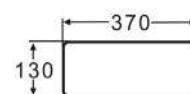

Waschbecken SOHO 48 x 37 cm

Brilliant White | Art.-Nr: WB-58 | €149,-

Black Matt | Art.-Nr: WB-58-MB | €199,-

- Überlauf: ohne Überlauf
- Maße exakt: 480 x 370 x 130 mm
- Mit extra dünnem Rand

- Overflow: without overflow
- Exact dimensions: 480 x 370 x 130 mm
- With an extra thin edge

- Слив: без слива
- Размеры: 480 x 370 x 130 мм
- С экстра-тонкими бортами