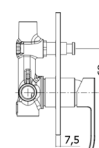

- Смеситель для душа
- Включая встроенный корпус
- 1/2 „соединения