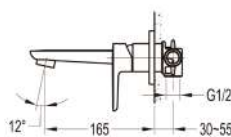

- Chrome-plated brass
- Aerator M24x1
- Including flush-mounted part
- Projection 120 mm