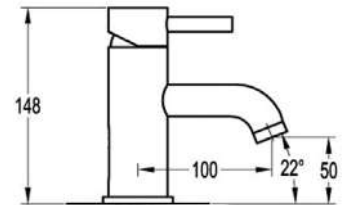

- Смеситель для раковины
- Аэратор M24x1
- Включая гибкие шланги G 3/8 "
- Выступ 130 мм