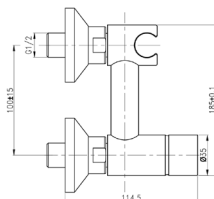

Design WC/Bidet Handbrause Komplettsset mit Mischer Aufputz

Chrome | Art.-Nr: BB-04 | €169,-

- Bidet Brause Komplettsset
- Mit Mischereinheit (Keramikkartusche)
- Bidet-Brause und Schlauch
- 1/2" Anschluss

- Complete bidet shower set
- With mixer unit (ceramic cartridge)
- Bidet shower and hose
- 1/2" connection

- Полный комплект биде для душа
- Со смесителем (керамический картридж)
- Биде душ и шланг
- Соединение 1/2"