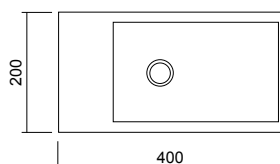

- Gäste WC mit Metallgestell in Schwarz Matt
- Überlauf: mit Überlauf
- Maße exakt: 400 x 200 x 155 (+115) mm
- Material: Mineralguss Weiß Matt

- Vanity basin with black matt metal frame
- Overflow: with overflow
- Exact dimensions: 400 x 200 x 155 (+115) mm
- Material: mineral cast white Matt

- Гостевая раковина с металлическим каркасом в черном матовом цвете
- Слив: со сливом
- Размеры: 400 x 200 x 155 (+115) мм
- Материал: минеральное литье в белом матовом цвете