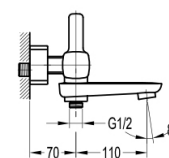

- Однорычажный смеситель
- Технология EasyMove
- Включая установочный корпус
- Аэратор M24x1