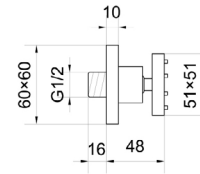

Seitenbrause Eckig SOHO

Chrome | Art.-Nr. SB-S01 | €69,-

- Mit Kugelgelenk
- 12 Antikalk-Düsen
- Komplett aus hochwertigem Messing
- 1/2" Anschluss

- With ball joint
- 12 anti-lime nozzles
- Completely made of high quality brass
- 1/2" connection

- С шаровым шарниром
- 12 насадок против известковых отложений
- Изготовлен из высококачественной латуни
- Соединение 1/2"