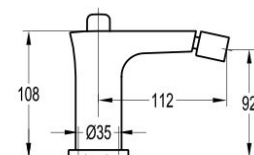

- Однорычажный смеситель
- Аэратор M24x1
- Включая гибкие шланги G 3/8 "
- Выступ 112 мм