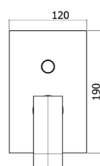

- Смеситель для душа
- Включая встроенный корпус
- 1/2 „соединения