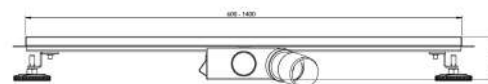

Super-SLIM SD-K4

| Super SLIM | Супер тонкий