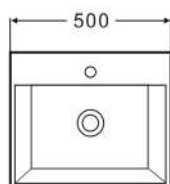

- Überlauf: mit Überlauf
- Maße exakt: 500 x 420 x 140 mm
- Mit extra dünnem Rand

- Overflow: with overflow
- Exact dimensions: 500 x 420 x 140 mm
- With an extra thin edge

- Слив: со сливом
- Размеры: 500 x 420 x 140 мм
- С экстра-тонкими бортами