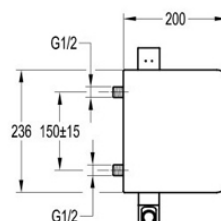

Badewannenarmatur WATERFALL

Chrome | Art.-Nr. BW-WF01 | €579,-

- Badewannenarmatur
- EasyMove Technologie
- Mit Duschschlauchanschluss und Umsteller
- Ausladung 180 mm

- Bathtub faucet
- EasyMove technology
- With shower hose connection and diverter
- Projection 180 mm

- Смеситель для ванны
- Технология EasyMove
- С соединением для душевого шланга и дивертером
- Выступ 180 мм