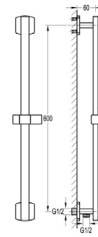

- Brausestange aus massivem Messing
- Mit direktem Wasseranschluss
- Messing verchromt
- Höhe gesamt: 600 mm

- Shower rail made of solid brass
- With direct water connection
- Chromed brass
- Total height: 600 mm

- Душевая рейка из латуни
- С прямым подключением к воде
- Хромированная латунь
- Общая высота: 600 мм

Brausestange SOHO

Chrome | Art.-Nr. BS-H02 | €179,-