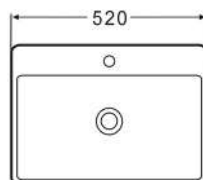

- Überlauf: mit Überlauf
- Maße exakt: 520 x 420 x 155 mm
- Mit extra dünnem Rand

- Overflow: with overflow
- Exact dimensions: 520 x 420 x 155 mm
- With an extra thin edge

- Слив: со сливом
- Размеры: 520 x 420 x 155 мм
- С экстра-тонкими бортами

Waschbecken SOHO 60 x 42 cm

Brilliant White | Art.-Nr: WB-404 | €229,-

Black Matt | Art.-Nr: WB-404MB | €289,-