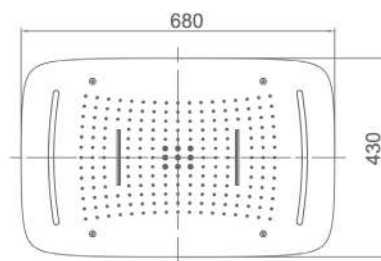

Regendusche XL SOHO 2.0

Black Matt | Art.-Nr: LED-S40-MB | 2190,-

- Massiver Duschkopf aus hochwertigem rostfreien #304 Edelstahl
- Inkl. hochwertigem Einbrauraahmen mit Klappfunktion
- Hochglanzpolierte Oberfläche - EasyClean - mit Schutzlack
- Eingebaute LEDs mit mitgelieferter Computersteuerung, Fernbedienung und Trafo
- Anschlüsse: 1/2"
- Maße: 680 x 430 mm

- Solid shower head made of high quality # 304 stainless steel
- Including high-quality brewing frame with folding function
- High-gloss polished surface - EasyClean - with protective lacquer
- Built-in LEDs with supplied computer control, remote control and transformer
- Connections: 1/2 "
- Dimensions: 680 x 430 mm

- Прочная душевая насадка из высококачественной нержавеющей стали № 304
- Включая высококачественную варочную раму с функцией складывания
- Полированная глянцевая поверхность - EasyClean - с защитным лаком
- Встроенные светодиоды с компьютерным управлением, пультом дистанционного управления и трансформатором
- Соединения: 1/2 "
- Размеры: 680 x 430 мм