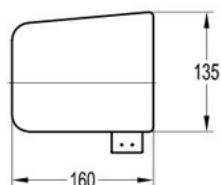

Waschtischarmatur WATERFALL

Chrome | Art.-Nr. WA-W01 | €390,-

- Waschtischarmatur
- EasyMove Technologie
- Inkl. Flex-Schläuche G 3/8"
- Ausladung 115 mm

- Basin mixer
- EasyMove technology
- Including flexible hoses G 3/8 "
- Projection 115 mm

- Однорычажный смеситель
- Технология EasyMove
- Включая гибкие шланги G 3/8 "
- Выступ 115 мм