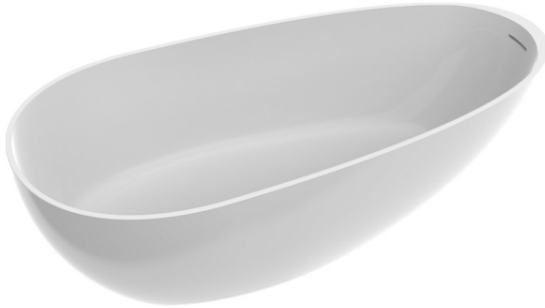

Freistehende Badewanne PARK

Matt White | Art.-Nr. FWM-11785 | €3990,-

- Hochwertiger High-Tech Mineralguss
- Inkl. Ab- und Überlauf in der Farbe von der Badewanne
- Erstklassige Verarbeitung (aus einem Guss)
- Maße: 185 x 85 x 58 cm (T x B x H)
- Gewicht: ca 150 kg

- Freestanding bathtub
- High quality mineral casting
- Including drain and overflow in matt white
- First-class craftsmanship
- Dimensions: 185 x 85 x 58 cm (L x W x H)
- Weight: ca 150 kg

- Свободнстоящая ванна
- Высокотехнологичное минеральное литье
- Включая слив и перелив под цвет ванны
- Первокласная обработка (монолит)
- Размеры: 185 x 85 x 58 см (Д x Ш x В)
- Вес: 150 кг