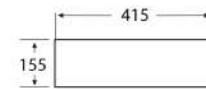

Waschbecken SOHO 80 x 41 cm

Brilliant White | Art.-Nr: WB-419 | €269,-

- Überlauf: mit Überlauf
- Maße exakt: 800 x 415 x 155 mm
- Mit extra dünnem Rand

- Overflow: with overflow
- Exact dimensions: 800 x 415 x 155 mm
- With an extra thin edge

- Слив: со сливом
- Размеры: 800 x 415 x 155 мм
- С экстра-тонкими бортами