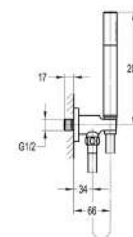

Brausegarnitur SOHO

Black Matt | Art.-Nr. HB-H02B | €129,-

- Inkl. Brauseschlauch, Wandanschlussbogen und Handbrause
- Integrierter Rückflussverhinderer
- G 1/2" Anschluss

- Incl. shower hose, wall connection and hand shower
- Integrated check-valve
- G1 / 2" connection

- Включая душевой шланг, настенный патрубок и ручной душ
- Интегрированный обратный клапан
- G1 / 2" соединение