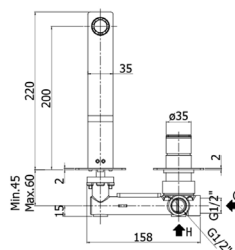

Waschtischarmatur TANGO

Chrome | Art.-Nr: WA-TGS02 | €199,-

- Unterputz Waschtischarmatur
- Edelstahlplatte 70x70mm
- Anschlüsse G 1/2 "

- Built-in basin mixer
- Stainless steel plate 70x70mm
- G 1/2 "connections

- Смеситель для раковины
- Пластина из нержавеющей стали 70x70 мм
- G 1/2 "соединения