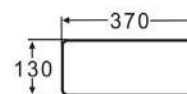

Waschbecken SOHO 48 x 37 cm

Brilliant White | Art.-Nr: WB-58 | €149,-

Black Matt | Art.-Nr: WB-58-MB | €199,-

- Überlauf: ohne Überlauf
- Maße exakt: 480 x 370 x 130 mm
- Mit extra dünnem Rand

- Overflow: without overflow
- Exact dimensions: 480 x 370 x 130 mm
- With an extra thin edge

- Слив: без слива
- Размеры: 480 x 370 x 130 мм
- С экстра-тонкими бортами

Waschbecken SOHO 46 x 42 cm

Brilliant White | Art.-Nr: WB-406 | €199,-

Black Matt | Art.-Nr: WB-406MB | €279,-