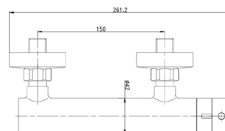

- Thermostat with scald protection 38 °
- First-class processing
- With shower hose connection
- With diverter
- Projection 74.8 mm