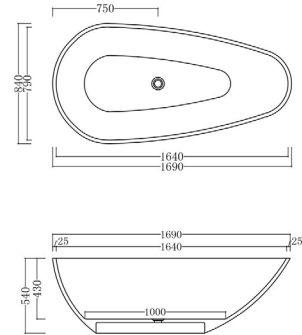

Freistehende Badewanne PARK

Matt White | Art.-Nr. FWM-11785 | €3990,-

- Hochwertiger High-Tech Mineralguss
- Inkl. Ab- und Überlauf in der Farbe von der Badewanne
- Erstklassige Verarbeitung (aus einem Guss)
- Maße: 185 x 85 x 58 cm (T x B x H)
- Gewicht: ca 150 kg

- Freestanding bathtub
- High quality mineral casting
- Including drain and overflow in matt white
- First-class craftsmanship
- Dimensions: 185 x 85 x 58 cm (L x W x H)
- Weight: ca 150 kg

- Свободнстоящая ванна
- Высокотехнологичное минеральное литье
- Включая слив и перелив под цвет ванны
- Первокласная обработка (монолит)
- Размеры: 185 x 85 x 58 см (Д x Ш x В)
- Вес: 150 кг