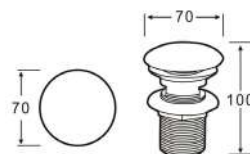

Abfluss Waschtisch Ablauf Pop Up Ventil

Chrom | Art.-Nr: x005-c | €29,-

Matt White | Art.-Nr: x005-mw | €59,-

Brilliant White | Art.-Nr: x005-wg | €39,-

Black Matt | Art.-Nr: x005-bm | €59,-

- Pop-Up Ablaufventil - 1-Klick-Technik
- Mit- oder ohne Überlauffunktion
- DIN Standard Maße

- Pop-Up drain - 1-click technology
- With or without overflow function
- DIN standard dimensions

- Сливной клапан Pop-Up - технология в 1 клик
- С или без функции перелива
- Стандартные размеры DIN

Siphon Minimal

Chrome | Art.-Nr: BTO2A | €99,-