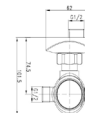

Duscharmatur Thermostat Aufputz HIGHLINE

Chrome | Art.-Nr. DA-H01 | €189,-

- Thermostat mit Verbrühschutz 38°
- Erstklassige Verarbeitung
- Mit Duschschlauchanschluss
- Mit Umsteller
- Ausladung 74.5 mm

- Thermostat with scald protection 38°
- First-class processing
- With shower hose connection
- With diverter
- Projection 74.5 mm

- Термостат с защитой от ожогов 38°
- Первокласная обработка
- С соединением для душевого шланга
- С дивертором
- Выступ 74,5 мм