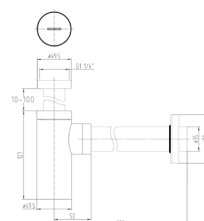

- Siphon aus massivem Messing
- Verstellbare Länge
- Einbaumaß 1 1/4"

- Solid brass siphon
- Adjustable length
- Installation dimension 1 1/4 "

- Сифон из латуни
- Регулируемая длина
- Установочный размер 1 1/4 "