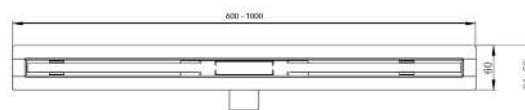

Super-SLIM SD-K4

| Super SLIM | Супер тонкий