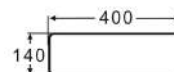

Waschbecken SOHO 40 x 40 cm

Brilliant White | Art.-Nr: WB-55A | €149,-

- Überlauf: mit Überlauf
- Maße exakt: 400 x 400 x 140 mm
- Mit extra dünnem Rand

- Overflow: with overflow
- Exact dimensions: 400 x 400 x 140 mm
- With an extra thin edge

- Слив: со сливом
- Размеры: 400 x 400 x 140 мм
- С экстра-тонкими бортами

Waschbecken SOHO 46 x 42 cm

Brilliant White | Art.-Nr: WB-406 | €199,-

Black Matt | Art.-Nr: WB-406MB | €279,-