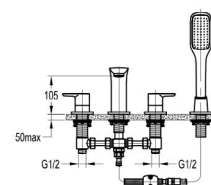

- Bathtub faucet 4-hole
- Aerator M24x1
- Including installation body

- Смеситель для ванны на 4 отверстия
- Аэратор M24x1
- Включая установочный корпус

Freistehende Badewannen Armatur SOHO 2.0

Chrome | Art.-Nr. FA-S01 | €989,-