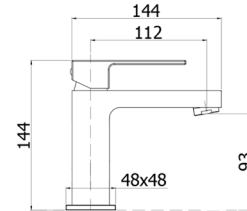

Waschtischarmatur TANGO

Chrome | Art.-Nr: WA-TGS01 | €199,-

- Waschtischarmatur
- Luftspudler M24x1
- Inkl. Flex-Schläuche G 3/8"
- Ausladung 144 mm

- Basin mixer
- Aerator M24x1
- Including flexible hoses G 3/8 "
- Projection 144 mm

- Смеситель для раковины
- Аэратор M24x1
- Включая гибкие шланги G 3/8 "
- Выступ 144 мм