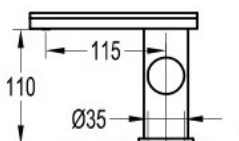

Waschtischarmatur WATERFALL

Chrome | Art.-Nr. WA-W01 | €390,-

- Waschtischarmatur
- EasyMove Technologie
- Inkl. Flex-Schläuche G 3/8"
- Ausladung 115 mm

- Basin mixer
- EasyMove technology
- Including flexible hoses G 3/8 "
- Projection 115 mm

- Однорычажный смеситель
- Технология EasyMove
- Включая гибкие шланги G 3/8 "
- Выступ 115 мм