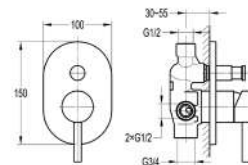

- Einhebelmischer
- Mit Duschschlauchanschluss
- Mit Umsteller
- Ausladung 74.8 mm

- Single level mixer
- With shower hose connection
- With diverter
- Projection 74.5 mm

- Однорычажный смеситель
- С соединением для душевого шланга
- С дивертором
- Выступ 74.5 мм