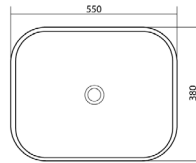

Waschbecken Keramik | Ceramic basins | Керамические раковины

Waschbecken SOHO 2.0 55 cm

Brilliant White | Art.-Nr: WB-505A | €199,-

Black Matt | Art.-Nr: WB-505AMB | €249,-

- Überlauf: ohne Überlauf
- Maße exakt: 550 x 380 x 130 mm
- Mit extra dünnem Rand

- Overflow: without overflow
- Exact dimensions: 550 x 380 x 130 mm
- With an extra thin edge

- Слив: без слива
- Размеры: 550 x 380 x 130 мм
- С экстра-тонкими бортами

Aufsatz Keramik Waschbecken SOHO 60 cm

Brilliant White | Art.-Nr: WB-390 | €229,-