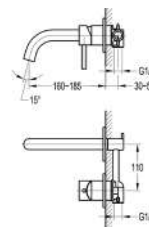

Waschtischarmatur Unterputz Einhebelmischer PARK 2.0

Chrome | Art.-Nr. WA-H01 | €179,-

Black Matt | Art.-Nr. WA-H01B | €229,-

- Unterputz Waschtischarmatur
- Luftspudler M24x1
- Inkl. Flex-Schläuche G 3/8"
- Ausladung 160-185 mm

- Concealed washbasin mixer
- Aerator M24x1
- Incl. Flex hoses G 3/8 "
- Projection 160-185 mm

- Смеситель для раковины
- Аэратор M24x1
- Включая гибкие шланги G 3/8 ""
- Выступ 160-185 мм

Unterputz Duscharmatur mit Umsteller PARK

Chrome | Art.-Nr. DU-S03 | €199,-

Black Matt | Art.-Nr. DU-S03B | €249,-