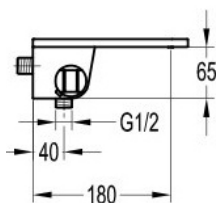

Badewannenarmatur WATERFALL

Chrome | Art.-Nr. BW-WF01 | €579,-

- Badewannenarmatur
- EasyMove Technologie
- Mit Duschschlauchanschluss und Umsteller
- Ausladung 180 mm

- Bathtub faucet
- EasyMove technology
- With shower hose connection and diverter
- Projection 180 mm

- Смеситель для ванны
- Технология EasyMove
- С соединением для душевого шланга и дивертером
- Выступ 180 мм