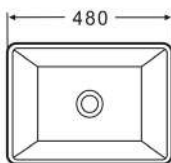

Waschbecken SOHO 48 x 37 cm

Brilliant White | Art.-Nr: WB-58 | €149,-

Black Matt | Art.-Nr: WB-58-MB | €199,-

- Überlauf: ohne Überlauf
- Maße exakt: 480 x 370 x 130 mm
- Mit extra dünnem Rand

- Overflow: without overflow
- Exact dimensions: 480 x 370 x 130 mm
- With an extra thin edge

- Слив: без слива
- Размеры: 480 x 370 x 130 мм
- С экстра-тонкими бортами

Waschbecken SOHO 46 x 42 cm

Brilliant White | Art.-Nr: WB-406 | €199,-

Black Matt | Art.-Nr: WB-406MB | €279,-