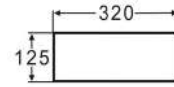

Eck Waschbecken 46x32 cm

Brilliant White | Art.-Nr: WB-184A | €160,-

- Überlauf: mit Überlauf
- Maße exakt: 460 x 320 x 125 mm
- Overflow: with overflow
- Exact dimensions: 460 x 320 x 125 mm