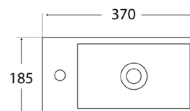

## Waschbecken PARIS

Brilliant White | Art.-Nr: WB-484 A/B | €140,-

- Überlauf: mit Überlauf
- Maße exakt: 370 x 185 x 90 mm
- Hahnloch: links oder rechts
- Overflow: with overflow
- Exact dimensions: 370 x 185 x 90 mm
- Tap hole: left or right