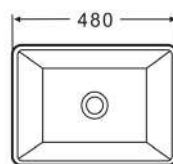

### Waschbecken SOHO 48 x 37 cm

Brilliant White | Art.-Nr: WB-58 | €160,-

Black Matt | Art.-Nr: WB-58-MB | €219,-

- Überlauf: ohne Überlauf
- Maße exakt: 480 x 370 x 130 mm
- Mit extra dünnem Rand

- Overflow: without overflow
- Exact dimensions: 480 x 370 x 130 mm
- With an extra thin edge