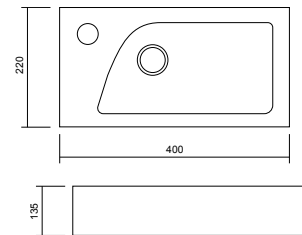

Waschbecken SOHO aus Mineralguss

Brilliant White | Art.-Nr: WB-AR400 | €180,-

1. Überlauf: ohne Überlauf
   - Maße exakt: 400 x 220 x 135 mm
   - Material: Mineralguss
   - Easy-Clean Oberfläche
   - Hahnloch: links oder rechts
2. Overflow: without overflow
   - Exact dimensions: 400 x 220 x 135 mm
   - Material: mineral cast
   - Easy-clean surface
   - Tap hole: left or right