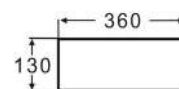

Waschbecken SOHO 36 x 36 cm

Brilliant White | Art.-Nr: WB-389 | €140,-

Matt White | Art.-Nr: WB-389MW | €160,-

- Überlauf: ohne Überlauf
- Maße: 360 x 360 x 130 mm
- Mit extra dünnem Rand

- Overflow: without overflow
- Exact dimensions: 360 x 360 x 130 mm
- With an extra thin edge