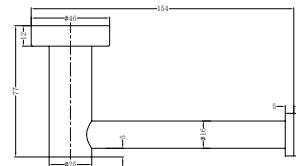

- Material: Massiv Messing
- Einfach zu installieren
- Maße - 154 x 77 x ø25 mm

● Chrome | Art.-Nr. TH-1986 | €39,-

- Material: solid brass
- Easy to install
- Dimensions - 154 x 77 x ø25 mm

Toilettenpapierhalter Soho Serie | Toilet roll holder Soho Series