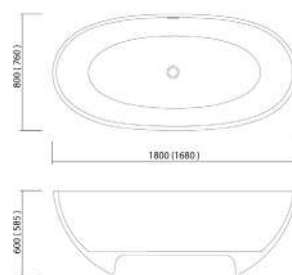

## Freistehende Badewanne SOHO

● Matt White | Art.-Nr. FWM-1840 | €4250,-

- Hochwertiger High-Tech Mineralguss
- Inkl. Ab- und Überlauf in der Farbe von der Badewanne
- Erstklassige Verarbeitung (aus einem Guss)
- Maße: 160 x 70 x 57 cm (T x B x H)
- Gewicht: ca 180 kg

- Freestanding bathtub
- High quality mineral casting
- Including drain and overflow in matt white
- First-class craftsmanship
- Dimensions: 160 x 70 x 57 cm (L x W x H)
- Weight: ca 180 kg

18

## Freistehende Badewanne SOHO 2.0

● Compact | Matt White | Art.-Nr. FWM-11778C | €3990,-

● Standard | Matt White | Art.-Nr. FWM-11778S | €4250,-

- Hochwertiger High-Tech Mineralguss
- Inkl. Ab- und Überlauf in der Farbe von der Badewanne
- Erstklassige Verarbeitung (aus einem Guss)
- Maße:  
Standard: 180 x 80 x 60 cm (T x B x H)  
Compact: 168 x 76 x 58,5 cm (T x B x H)
- Gewicht: ca 202 kg (172 kg)

- Freestanding bathtub
- High quality mineral casting
- Including drain and overflow in matt white
- First-class craftsmanship
- Dimensions:  
Standard: 180 x 80 x 60 cm (L x W x H)  
Compact: 168 x 76 x 58,5 cm (L x W x H)
- Weight: ca 202 kg (172 kg)