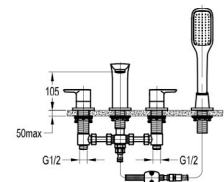

Wannenrand 4 Loch Armatur SOHO 2.0

Chrome | Art.-Nr. WR-S01 | €580,-

- Badewannenarmatur 4 Loch
- Luftspudler M24x1
- Inkl. Einbaukörper

- Badewannenarmatur 4 Loch
- Aerator M24x1
- Including installation body