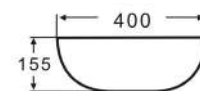

Waschbecken Rund HIGHLINE 40 cm

Brilliant White | Art.-Nr: WB-53 | €190,-

- Überlauf: ohne Überlauf
- Maße exakt: 400 x 155 mm
- Mit extra dünnem Rand

- Overflow: without overflow
- Exact dimensions: 400 x 155 mm
- With an extra thin edge