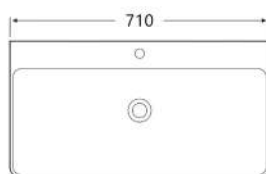

Waschbecken SOHO 71 x 42 cm

● Black Matt | Art.-Nr: WB-427-MB | €320,-

● Brilliant White | Art.-Nr: WB-427 | €260,-

- Überlauf: mit Überlauf
- Maße exakt: 710 x 425 x 135 mm
- Mit extra dünnem Rand

- Overflow: with overflow
- Exact dimensions: 710 x 425 x 135 mm
- With an extra thin edge