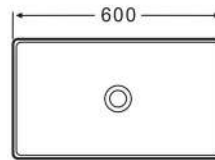

Aufsatz Keramik Waschbecken SOHO 60 cm

Brilliant White | Art.-Nr: WB-390 | €240,-

- Überlauf: ohne Überlauf
- Maße exakt: 600 x 340 x 110 mm
- Mit extra dünnem Rand

- Overflow: without overflow
- Exact dimensions: 600 x 340 x 110 mm
- With an extra thin edge

50