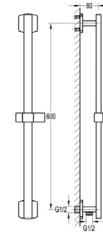

Duschsysteme | Shower systems

Brausestange SOHO

Chrome | Art.-Nr. BS-H01 | €188,-

1. Brausestange aus massivem Messing
   - Mit direktem Wasseranschluss
   - Messing verchromt
   - Höhe gesamt: 600 mm
2. Shower rail made of solid brass
   - With direct water connection
   - Chromed brass
   - Total height: 600 mm