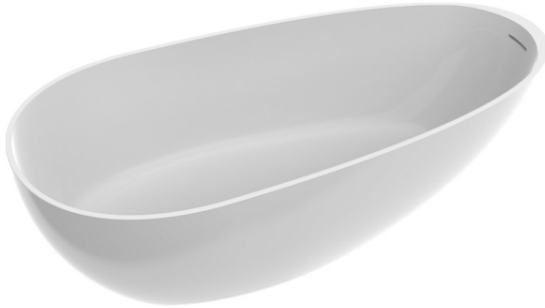

Freistehende Badewanne PARK

Matt White | Art.-Nr: FWM-11785 | €4250,-

- Hochwertiger High-Tech Mineralguss
- Inkl. Ab- und Überlauf in der Farbe von der Badewanne
- Erstklassige Verarbeitung (aus einem Guss)
- Maße: 185 x 85 x 58 cm (T x B x H)
- Gewicht: ca 150 kg

- Freestanding bathtub
- High quality mineral casting
- Including drain and overflow in matt white
- First-class craftsmanship
- Dimensions: 185 x 85 x 58 cm (L x W x H)
- Weight: ca 150 kg