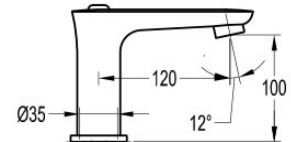

Waschtischarmatur SOHO 2.0

Chrome | Art.-Nr. WA-S01 | €219,-

- Waschtischarmatur
- Luftpudler M24x1
- Inkl. Flex-Schläuche G 3/8"
- Ausladung 120 mm
- Basin mixer
- Aerator M24x1
- Including flexible hoses G 3/8 "
- Projection 120 mm