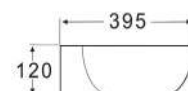

Waschbecken MARINA 3.0

● Black Matt | Art.-Nr: WB-177-MB | €315,-

- Überlauf: ohne Überlauf
- Maße exakt: 555 x 395 x 120 mm
- Mit extra dünnem Rand

- Overflow: without overflow
- Exact dimensions: 555 x 395 x 120 mm
- With an extra thin edge