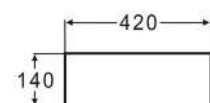

Waschbecken MARINA 50 cm

Brilliant White | Art.-Nr. WB-337 | €199,-

- Überlauf: mit Überlauf
- Maße exakt: 500 x 420 x 140 mm
- Mit extra dünnem Rand

- Overflow: with overflow
- Exact dimensions: 500 x 420 x 140 mm
- With an extra thin edge