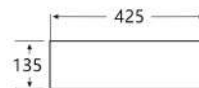

Waschbecken SOHO 71 x 42 cm

Brilliant White | Art.-Nr: WB-427 | €260,-

Black Matt | Art.-Nr: WB-427 | €320,-

- Überlauf: mit Überlauf
- Maße exakt: 710 x 425 x 135 mm
- Mit extra dünnem Rand

- Overflow: with overflow
- Exact dimensions: 710 x 425 x 135 mm
- With an extra thin edge