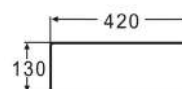

Waschbecken SOHO 60 x 42 cm

● Black Matt | Art.-Nr: WB-404MB | 300,-

● Brilliant White | Art.-Nr: WB-404 | €240,-

- Überlauf: mit Überlauf
- Maße exakt: 600 x 420 x 130 mm
- Mit extra dünnem Rand

- Overflow: with overflow
- Exact dimensions: 600 x 420 x 130 mm
- With an extra thin edge