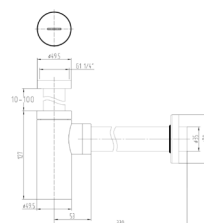

Ablaufarmaturen | Drain / waste set

Abfluss Waschtisch Ablauf Pop Up Ventil

● Chrom | Art.-Nr: x005-c | €30,-

● Matt White | Art.-Nr: x005-mw | €60,-

● Brilliant White | Art.-Nr: x005-wg | €40,-

● Black Matt | Art.-Nr: x005-bm | €60,-

- Pop-Up Ablaufventil - 1-Klick-Technik
- Mit- oder ohne Überlauffunktion
- DIN Standard Maße

- Pop-Up drain - 1-click technology
- With or without overflow function
- DIN standard dimensions

Siphon Minimal

● Chrome | Art.-Nr: BTO2A | €105,-

- Siphon aus massivem Messing
- Verstellbare Länge
- Einbaumaß 1 1/4"

- Solid brass siphon
- Adjustable length
- Installation dimension 1 1/4 "

Siphon Minimal

● Black Matt | Art.-Nr: BTO2AK | €140,-

- Siphon aus massivem Messing
- Verstellbare Länge
- Einbaumaß 1 1/4"

- Solid brass siphon
- Adjustable length
- Installation dimension 1 1/4 "