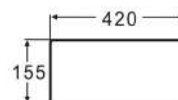

Waschbecken SOHO 46 x 42 cm

● Black Matt | Art.-Nr: WB-406MB | €290,-

● Brilliant White | Art.-Nr: WB-406 | €219,-

- Überlauf: mit Überlauf
- Maße exakt: 460 x 420 x 155 mm
- Mit extra dünnem Rand

- Overflow: with overflow
- Exact dimensions: 460 x 420 x 155 mm
- With an extra thin edge