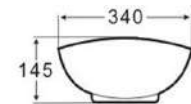

## Waschbecken PARK 40 cm

Matt White | Art.-Nr. WB-60 | €190,-

- Überlauf: ohne Überlauf
- Maße exakt: 400 x 340 x 145 mm
- Mit extra dünnem Rand

- Overflow: without overflow
- Exact dimensions: 400 x 340 x 145 mm
- With an extra thin edge