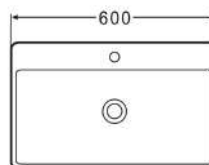

Waschbecken SOHO 60 x 42 cm

Brilliant White | Art.-Nr: WB-404 | €229,-

Black Matt | Art.-Nr: WB-404MB | €305,-

1. Überlauf: mit Überlauf
   - Maße exakt: 600 x 420 x 130 mm
   - Mit extra dünnem Rand
2. Overflow: with overflow
   - Exact dimensions: 600 x 420 x 130 mm
   - With an extra thin edge