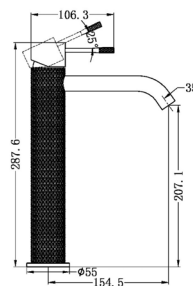

Waschtischarmatur ICONIC

Gunmetal | Art.-Nr. WA-104GM | €399,-

- Waschtischarmatur
- Neoperl Luftsprudler
- Sedal Marken-Flexschläuche DN8 (G 3/8") "
- Ausladung 128 mm

- Basin faucet
- Neoperl aerator
- Sedal branded flexible hoses DN8 (G 3/8") "
- Projection 128 mm