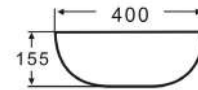

- Überlauf: ohne Überlauf
- Maße exakt: 400 x 155 mm
- Mit extra dünnem Rand

- Overflow: without overflow
- Exact dimensions: 400 x 155 mm
- With an extra thin edge