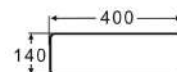

## Waschbecken SOHO 40 x 40 cm

Brilliant White | Art.-Nr: WB-55A | €169,-

- Überlauf: mit Überlauf
  - Maße exakt: 400 x 400 x 140 mm
  - Mit extra dünnem Rand
- Overflow: with overflow
  - Exact dimensions: 400 x 400 x 140 mm
  - With an extra thin edge