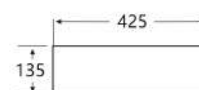

Waschbecken SOHO 71 x 42 cm

● Black Matt | Art.-Nr: WB-427-MB | €320,-

● Brilliant White | Art.-Nr: WB-427 | €260,-

- Überlauf: mit Überlauf
- Maße exakt: 710 x 425 x 135 mm
- Mit extra dünnem Rand

- Overflow: with overflow
- Exact dimensions: 710 x 425 x 135 mm
- With an extra thin edge