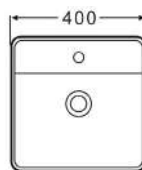

Waschbecken | Basins

Waschbecken SOHO 40 x 40 cm

Brilliant White | Art.-Nr: WB-55A | €169,-

1. Überlauf: mit Überlauf
   - Maße exakt: 400 x 400 x 140 mm
   - Mit extra dünnem Rand
2. Overflow: with overflow
   - Exact dimensions: 400 x 400 x 140 mm
   - With an extra thin edge