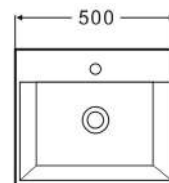

Waschbecken MARINA 50 cm

Brilliant White | Art.-Nr. WB-337 | €199,-

- Überlauf: mit Überlauf
- Maße exakt: 500 x 420 x 140 mm
- Mit extra dünnem Rand

- Overflow: with overflow
- Exact dimensions: 500 x 420 x 140 mm
- With an extra thin edge