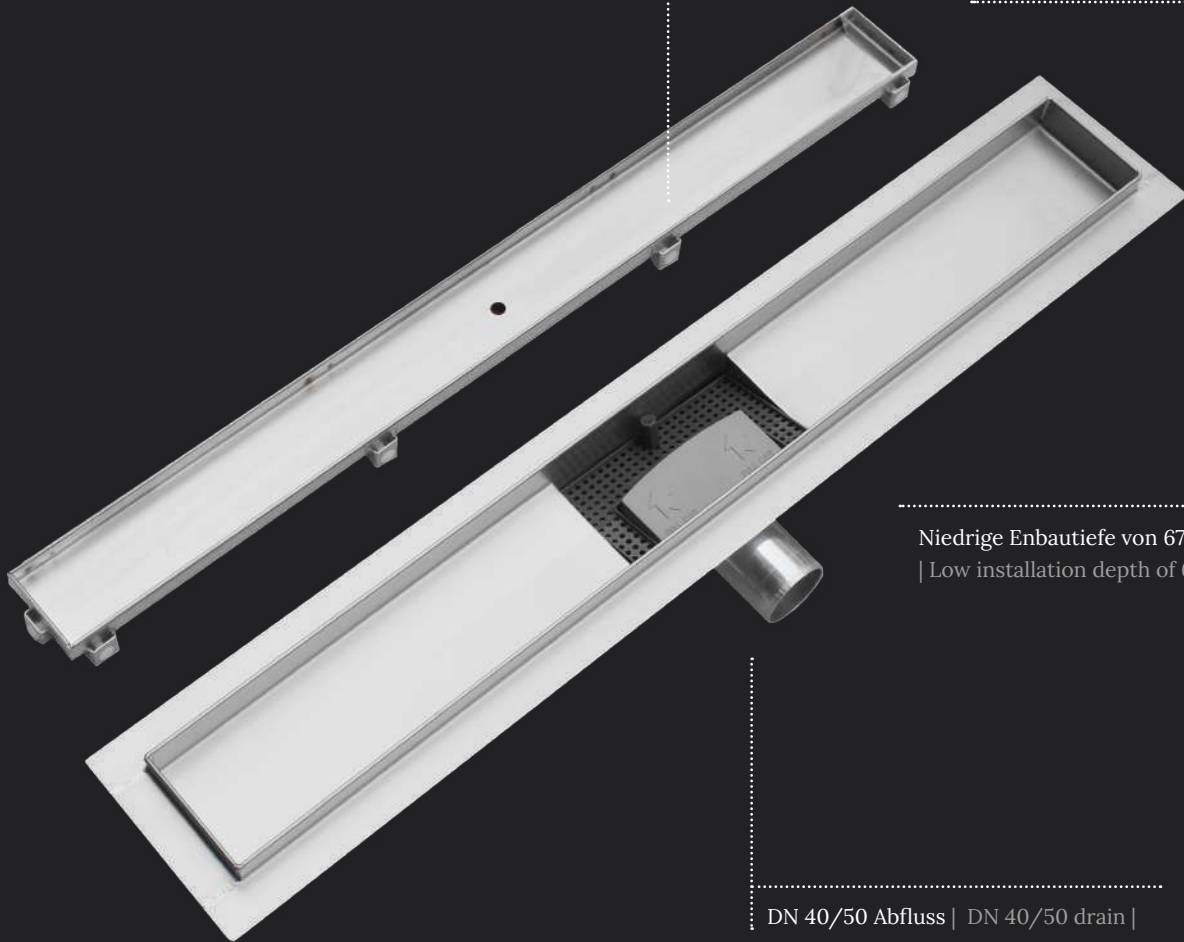

# STIL°FORM

Inkl. leicht abnehmbarem Rost und Siphon  
| Incl. easily removable grate and siphon |

Höhenverstellbar  
| Adjustable legs |

Niedrige Einbautiefe von 67 mm  
| Low installation depth of 67 mm |