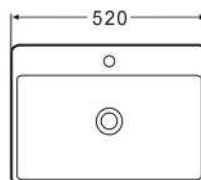

Waschbecken SOHO 52 x 42 cm

Brilliant White | Art.-Nr: WB-405 | €219,-

1. Überlauf: mit Überlauf
   - Maße exakt: 520 x 420 x 155 mm
   - Mit extra dünnem Rand
2. Overflow: with overflow
   - Exact dimensions: 520 x 420 x 155 mm
   - With an extra thin edge