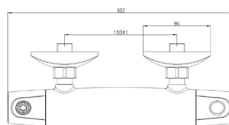

Duscharmatur Thermostat Aufputz HIGHLINE

Chrome | Art.-Nr. DA-H01 | €199,-

- Thermostat mit Verbrühschutz 38°
- Erstklassige Verarbeitung
- Mit Duschschauchanschluss
- Mit Umsteller
- Ausladung 74.5 mm

- Thermostat with scald protection 38°
- First-class processing
- With shower hose connection
- With diverter
- Projection 74.5 mm