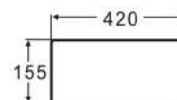

Waschbecken SOHO 46 x 42 cm

Brilliant White | Art.-Nr: WB-406 | €199,-

Black Matt | Art.-Nr: WB-406MB | €290,-

1. Überlauf: mit Überlauf
   - Maße exakt: 460 x 420 x 155 mm
   - Mit extra dünnem Rand
2. Overflow: with overflow
   - Exact dimensions: 460 x 420 x 155 mm
   - With an extra thin edge