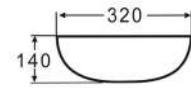

Waschbecken Keramik | Ceramic basins

Waschbecken PARK

Brilliant White | Art.-Nr. WB-59A | €200,-

- Überlauf: ohne Überlauf
- Maße exakt: 520 x 320 x 140 mm
- Mit extra dünnem Rand

- Overflow: without overflow
- Exact dimensions: 520 x 320 x 140 mm
- With an extra thin edge