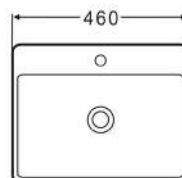

Waschbecken SOHO 46 x 42 cm

Brilliant White | Art.-Nr: WB-406 | €199,-

Black Matt | Art.-Nr: WB-406MB | €290,-

1. Überlauf: mit Überlauf
   - Maße exakt: 460 x 420 x 155 mm
   - Mit extra dünnem Rand
2. Overflow: with overflow
   - Exact dimensions: 460 x 420 x 155 mm
   - With an extra thin edge