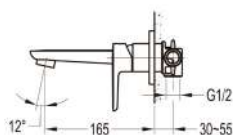

Unterputz Waschtischarmatur SOHO

Chrome | Art.-Nr. WA-S03 | €315,-

- Messing verchromt
- Luftpudler M24x1
- Inkl. Unterputzteil
- Ausladung 165 mm
- Chrome-plated brass
- Aerator M24x1
- Incl. installation box
- Projection 120 mm