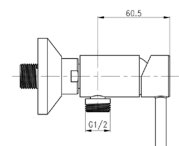

Design WC/Bidet Handbrause Komplettsset mit Mischer Aufputz

Chrome | Art.-Nr: BB-04 | €178,-

- Bidet Brause Komplettsset
- Mit Mischereinheit (Keramikkartusche)
- Bidet-Brause und Schlauch
- 1/2" Anschluss

- Complete bidet shower set
- With mixer unit (ceramic cartridge)
- Bidet shower and hose
- 1/2" connection