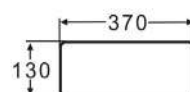

### Waschbecken SOHO 48 x 37 cm

Brilliant White | Art.-Nr: WB-58 | €160,-

Black Matt | Art.-Nr: WB-58-MB | €219,-

- Überlauf: ohne Überlauf
- Maße exakt: 480 x 370 x 130 mm
- Mit extra dünnem Rand

- Overflow: without overflow
- Exact dimensions: 480 x 370 x 130 mm
- With an extra thin edge