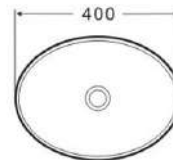

## Waschbecken PARK 40 cm

Matt White | Art.-Nr. WB-60 | €190,-

- Überlauf: ohne Überlauf
- Maße exakt: 400 x 340 x 145 mm
- Mit extra dünnem Rand

- Overflow: without overflow
- Exact dimensions: 400 x 340 x 145 mm
- With an extra thin edge