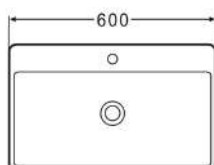

Waschbecken SOHO 60 x 42 cm

● Black Matt | Art.-Nr: WB-404MB | 300,-

● Brilliant White | Art.-Nr: WB-404 | €240,-

- Überlauf: mit Überlauf
- Maße exakt: 600 x 420 x 130 mm
- Mit extra dünnem Rand

- Overflow: with overflow
- Exact dimensions: 600 x 420 x 130 mm
- With an extra thin edge