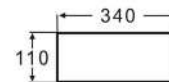

Aufsatz Keramik Waschbecken SOHO 60 cm

Brilliant White | Art.-Nr: WB-390 | €240,-

- Überlauf: ohne Überlauf
- Maße exakt: 600 x 340 x 110 mm
- Mit extra dünnem Rand

- Overflow: without overflow
- Exact dimensions: 600 x 340 x 110 mm
- With an extra thin edge

50