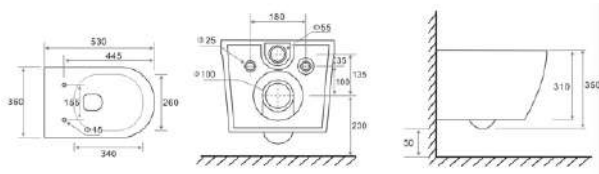

WC Keramik | Toilet ceramic

SOHO Whirlflush Serie

Brilliant White | Standart | Art.-Nr. WC2048TW | €549,-

- Tiefspül WC mit waagrechttem Abgang
- Randlos/Rimless
- Patentierte Spültechnik
- Hochwertige Nano-Beschichtung
- Inkl. WC Sitz aus Duroplast mit Metallscharniere
- Maße: 530 x 360 x 350 cm (B x T x H)

- Washdown toilet with horizontal outlet
- Rimless
- Patented flushing technology
- High quality nano coating
- Toilet seat made of Duroplast with metal hinges
- Dimensions: 530 x 360 x 350 cm (d x w x h)