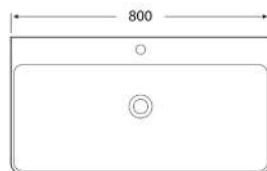

Waschbecken SOHO 80 x 41 cm

Brilliant White | Art.-Nr: WB-419 | €280,-

- Überlauf: mit Überlauf
- Maße exakt: 800 x 415 x 155 mm
- Mit extra dünnem Rand

- Overflow: with overflow
- Exact dimensions: 800 x 415 x 155 mm
- With an extra thin edge