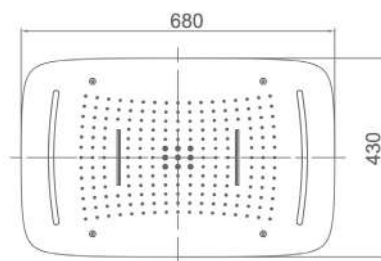

Regendusche XL SOHO 2.0

Black Matt | Art.-Nr: LED-S40-MB | 2300,-

- Massiver Duschkopf aus hochwertigem rostfreien #304 Edelstahl
- Inkl. hochwertigem Einbrauraahmen mit Klappfunktion
- Hochglanzpolierte Oberfläche - EasyClean - mit Schutzlack
- Eingebaute LEDs mit mitgelieferter Computersteuerung, Fernbedienung und Trafo
- Anschlüsse: 1/2"
- Maße: 680 x 430 mm

- Solid shower head made of high quality # 304 stainless steel
- Including high-quality brewing frame with folding function
- High-gloss polished surface - EasyClean - with protective lacquer
- Built-in LEDs with supplied computer control, remote control and transformer
- Connections: 1/2 "
- Dimensions: 680 x 430 mm