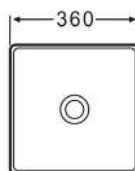

Waschbecken SOHO 36 x 36 cm

Brilliant White | Art.-Nr: WB-389 | €140,-

Matt White | Art.-Nr: WB-389MW | €160,-

- Überlauf: ohne Überlauf
- Maße: 360 x 360 x 130 mm
- Mit extra dünnem Rand

- Overflow: without overflow
- Exact dimensions: 360 x 360 x 130 mm
- With an extra thin edge