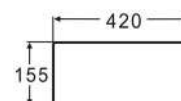

Waschbecken SOHO 52 x 42 cm

Brilliant White | Art.-Nr: WB-405 | €219,-

1. Überlauf: mit Überlauf
   - Maße exakt: 520 x 420 x 155 mm
   - Mit extra dünnem Rand
2. Overflow: with overflow
   - Exact dimensions: 520 x 420 x 155 mm
   - With an extra thin edge