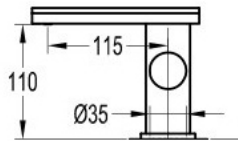

Waschtischarmatur WATERFALL

Chrome | Art.-Nr. WA-W01 | €419,-

- Waschtischarmatur
- EasyMove Technologie
- Inkl. Flex-Schläuche G 3/8"
- Ausladung 115 mm

- Basin mixer
- EasyMove technology
- Including flexible hoses G 3/8 "
- Projection 115 mm