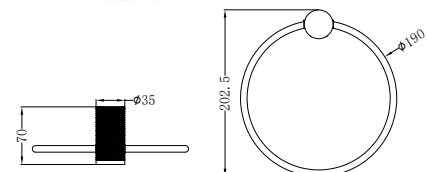

- Material: Massiv Messing
- Einfach zu installieren
- Nano Beschichtet
- Maße: 202 x ø 190 x 70 mm

- Material: solid brass
- Easy to install
- anti-fingerprint
- Dimensions: 202 x ø 190 x 70 mm