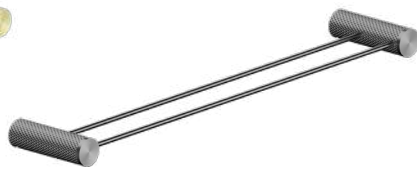

## Handtuchhalter Serie ICONIC | Towel ring ICONIC serie

● Brushed Gold | Art.-Nr. HH-2580BB | €149,-

● Gunmetal | Art.-Nr. HH-2580GM | €149,-

● Brushed Copper | Art.-Nr. HH-2580BC | €149,-

- Material: Massiv Messing
- Einfach zu installieren
- Nano Beschichtet
- Maße: 202 x ø 190 x 70 mm

- Material: solid brass
- Easy to install
- anti-fingerprint
- Dimensions: 202 x ø 190 x 70 mm

Handtuchhalter Serie ICONIC | Double towel rail ICONIC serie

● Brushed Gold | Art.-Nr: HH-2524BB | €229,-

● Gunmetal | Art.-Nr: HH-2524GM | €229,-

● Brushed Copper | Art.-Nr: HH-2524BC | €229,-

- Material: Massiv Messing
- Einfach zu installieren
- Nano Beschichtet
- Maße: 600 x 56 x 35 mm

- Material: solid brass
- Easy to install
- anti-fingerprint
- Dimensions: 600 x 56 x 35 mm