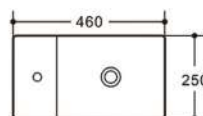

Waschbecken PARK

Brilliant White | Art.-Nr: WB-502 | €200,-

Black Matt | Art.-Nr: WB-502MB | €260,-

- Überlauf: ohne Überlauf
- Maße exakt: 460 x 250 x 120 mm
- Mit extra dünnem Rand
- Overflow: without overflow
- Exact dimensions: 460 x 250 x 120 mm
- With an extra thin edge