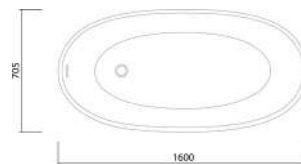

## Freistehende Badewanne SOHO

● Matt White | Art.-Nr. FWM-1840 | €4250,-

- Hochwertiger High-Tech Mineralguss
- Inkl. Ab- und Überlauf in der Farbe von der Badewanne
- Erstklassige Verarbeitung (aus einem Guss)
- Maße: 160 x 70 x 57 cm (T x B x H)
- Gewicht: ca 180 kg