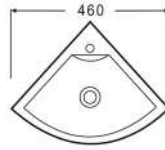

Eck Waschbecken 46x32 cm

Brilliant White | Art.-Nr: WB-184A | €160,-

- Überlauf: mit Überlauf
- Maße exakt: 460 x 320 x 125 mm
- Overflow: with overflow
- Exact dimensions: 460 x 320 x 125 mm