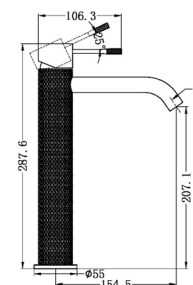

Waschtischarmatur ICONIC

Brushed Copper | Art.-Nr. WA-104BC | €399,-

- Waschtischarmatur
- Neoperl Luftsprudler
- Sedal Marken-Flexschläuche DN8 (G 3/8") "
- Ausladung 128 mm

- Basin faucet
- Neoperl aerator
- Sedal branded flexible hoses DN8 (G 3/8") "
- Projection 128 mm