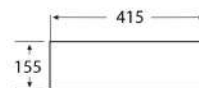

Waschbecken SOHO 80 x 41 cm

Brilliant White | Art.-Nr: WB-419 | €280,-

- Überlauf: mit Überlauf
- Maße exakt: 800 x 415 x 155 mm
- Mit extra dünnem Rand

- Overflow: with overflow
- Exact dimensions: 800 x 415 x 155 mm
- With an extra thin edge