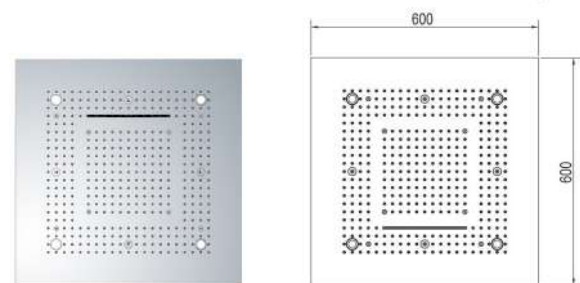

## REGENDUSCHE 60 X 60 LED CM

Chrome | Art.-Nr: ST-LB2401-3 | €2090,-

4 x LED

- Massiver Duschkopf aus hochwertigem rostfreien #304 Edelstahl
- Inkl. hochwertigem Einbaurahmen
- Hochglanzpolierte Oberfläche - EasyClean - mit Schutzlack
- Eingebaute LEDs mit mitgelieferter Computersteuerung
- Anschlüsse: 1/2"