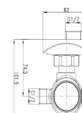

Duscharmatur Thermostat Aufputz HIGHLINE

Chrome | Art.-Nr. DA-H01 | €199,-

- Thermostat mit Verbrühschutz 38°
- Erstklassige Verarbeitung
- Mit Duschschauchanschluss
- Mit Umsteller
- Ausladung 74.5 mm

- Thermostat with scald protection 38°
- First-class processing
- With shower hose connection
- With diverter
- Projection 74.5 mm