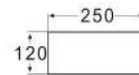

Waschbecken SOHO

Brilliant White | Art.-Nr: WB-322/3 | €150,-

- Überlauf: mit Überlauf
- Maße exakt: 450 (r)/500 (l) x 250 x 120
- Hahnloch: links oder rechts
- Overflow: with overflow
- Exact dimensions: 450 (r)/500 (l) x 250 x 120 mm
- Tap hole: left or right