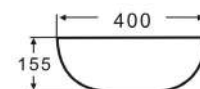

Waschbecken Rund HIGHLINE 40 cm

Matt White | Art.-Nr:WB-53MW | €260,-

- Überlauf: ohne Überlauf
- Maße exakt: 400 x 155 mm
- Mit extra dünnem Rand

- Overflow: without overflow
- Exact dimensions: 400 x 155 mm
- With an extra thin edge