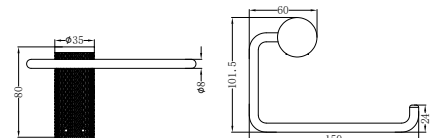

## Handtuchhalter Serie ICONIC | Towel ring ICONIC serie

● Brushed Gold | Art.-Nr. HH-2580BB | €149,-

● Gunmetal | Art.-Nr. HH-2580GM | €149,-

● Brushed Copper | Art.-Nr. HH-2580BC | €149,-

- Material: Massiv Messing
- Einfach zu installieren
- Nano Beschichtet
- Maße: 202 x ø 190 x 70 mm