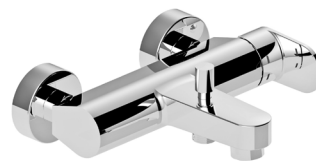

**WASCHBECKEN 40 cm**  
Art.-Nr: WB53; Seite 50

**DUSCHARMATUR THERMOSTAT**  
Art.-Nr: DA-H01; Seite 37

**BADEWANNENARMATUR**  
Art.-Nr: BW-H01;w

Die Produktserie Highline beeindruckt durch ein auf die pure Funktionalität reduziertes Design und tritt den Beweis an, dass Schönheit manchmal durch den Verzicht auf zierende Details entsteht. Alle Armaturen werden aus hochwertigem Messing hergestellt und bieten eine hervorragende Funktionalität. Keramikkartuschen sowie Neoperl-Luftsprudler und Edelstahlplatten sorgen für lange Haltbarkeit. In Kombination mit modernen Waschtischen oder Aufsatzwaschbecken entsteht eine Badezimmersausstattung, die keine Wünsche offenlässt. Alle Produkte überzeugen durch hochwertige Verarbeitung und lassen sich problemlos installieren. Bei jedem Gang ins Badezimmer begeistern das Design und die Gebrauchsgütern. Mit diesen Sanitär-Produkten werden Badezimmer in erkennbar hochwertiger Qualität und dennoch zu günstigen Preisen ausgestattet.