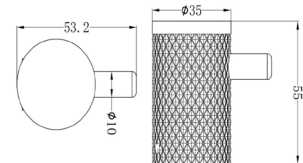

- Material: Massiv Messing
- Einfach zu installieren
- Nano Beschichtet
- Maße: 55 x 53,2 x 35 mm

- Material: solid brass
- Easy to install
- anti-fingerprint
- Dimensions: 55 x 53,2 x 35 mm

Toilettenpapierhalter Serie ICONIC | Toilet roll holder ICONIC serie

● Brushed Gold | Art.-Nr. TH-2586BB | €129,-

● Gunmetal | Art.-Nr. TH-2586GM | €129,-

● Brushed Copper | Art.-Nr. TH-2586BC | €129,-