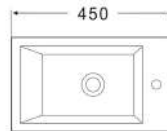

Waschbecken SOHO

Brilliant White | Art.-Nr: WB-322/3 | €150,-

- Überlauf: mit Überlauf
- Maße exakt: 450 (r)/500 (l) x 250 x 120
- Hahnloch: links oder rechts
- Overflow: with overflow
- Exact dimensions: 450 (r)/500 (l) x 250 x 120 mm
- Tap hole: left or right