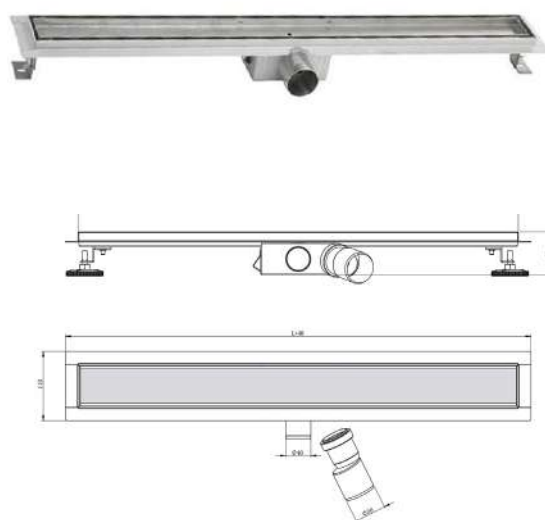

# PROFI DUSCHRINNE

| Shower drains |

60 - 140 cm, SU 316

Mit Ablaufrost SD-K1

| With drain grate |

Befliesbar SD-K2

| Tile insert |

Satin SD-K3