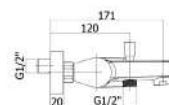

## Badewannenarmatur HIGHLINE

Chrome | Art.-Nr. BW-H01 | €240,-

- Einhebelmischbatterie
- Keramikkartusche Sedal
- Ausladung 170 mm

- Single lever bath tap
- Ceramic cartridge Sedal
- Projection 170 mm