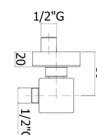

- Duscharmatur
- Inkl. Flex-Schläuche G 3/8"
- Ausladung 110 mm

- Shower mixer
- Including flexible hoses G 3/8 "
- Projection 110 mm