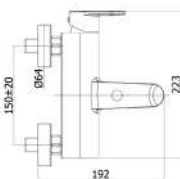

## Badewannenarmatur HIGHLINE

Chrome | Art.-Nr. BW-H01 | €240,-

- Einhebelmischbatterie
- Keramikkartusche Sedal
- Ausladung 170 mm

- Single lever bath tap
- Ceramic cartridge Sedal
- Projection 170 mm