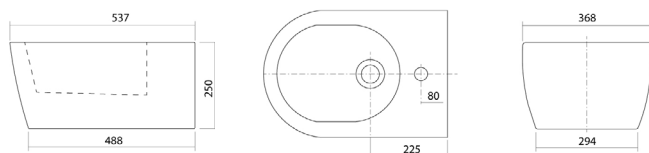

## Bidet SOHO

Brilliant White | Standart | Art.-Nr: B5006 | €419,-

- |  |   |
|--|---|
| <ul style="list-style-type: none"> <li>• Modell: Bidet</li> <li>• Inkl. Quick-Fix Befestigungssatz (EN 997)</li> <li>• Maße:<br/>540 x 368 x 250 cm (T x B x H)</li> </ul> | <ul style="list-style-type: none"> <li>• Model: bidet</li> <li>• Quick-Fix mounting kit (EN 997)</li> <li>• Dimensions:<br/>540 x 368 x 250 cm (L x W x H)</li> </ul> |
|--|---|