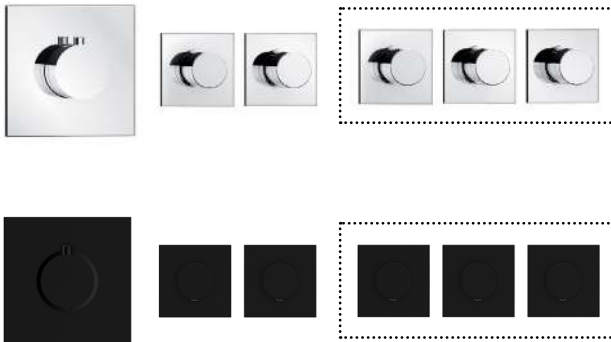

Soho 2 bis 5 Wege Unterputz Thermostat Armatur

Chrome | 2 Wege | Art.-Nr: DU-32CC006CP | €620,-

Chrome | 3 Wege | Art.-Nr: DU-32CC010CP | €830,-

Black Matt | 2 Wege | Art.-Nr: DU-32CC006CPBM | €730,-

Black Matt | 3 Wege | Art.-Nr: DU-32CC010CPBM | €940,-

Chrome | 4 Wege | Art.-Nr: DU-32CC016CP | €940,-

Chrome | 5 Wege | Art.-Nr: DU-32CC018CP | €1040,-

Black Matt | 4 Wege | Art.-Nr: DU-32CC016CPBM | €1150,-

Black Matt | 5 Wege | Art.-Nr: DU-32CC018CPBM | €1250,-

- Mit 2 bis 5 Unterputzventile vormontiert auf Montageschiene
- Inkl. UP-Teil
- Hochwertige Vernet (Made in France) Keramikkartusche
- Durchflussmenge max 45l/min bei 3 Bar

- 2 to 5 way faucet pre-assembled on a mounting rail
- Incl. installation box
- High quality Vernet (Made in France) thermostatic ceramic cartridge
- Flow rate max 45l / min at 3 bar