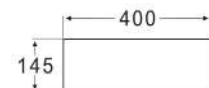

Waschbecken CHELSY 40 cm

Matt White | Art.-Nr. WB-130-MW | €210,-

Black Matt | Art.-Nr. WB-130-MB | €260,-

- Überlauf: ohne Überlauf
- Maße exakt: 400 x 400 x 145 mm
- Mit extra dünnem Rand

- Overflow: without overflow
- Exact dimensions: 400 x 400 x 145 mm
- With an extra thin edge