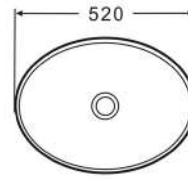

Waschbecken Keramik | Ceramic basins

Waschbecken PARK

Brilliant White | Art.-Nr. WB-59A | €200,-

- Überlauf: ohne Überlauf
- Maße exakt: 520 x 320 x 140 mm
- Mit extra dünnem Rand

- Overflow: without overflow
- Exact dimensions: 520 x 320 x 140 mm
- With an extra thin edge