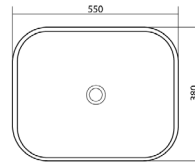

Waschbecken Keramik | Ceramic basins

Waschbecken SOHO 2.0 55 cm

Brilliant White | Art.-Nr: WB-505A | €210,-

Black Matt | Art.-Nr: WB-505AMB | €260,-

- Überlauf: ohne Überlauf
- Maße exakt: 550 x 380 x 130 mm
- Mit extra dünnem Rand

- Overflow: without overflow
- Exact dimensions: 550 x 380 x 130 mm
- With an extra thin edge