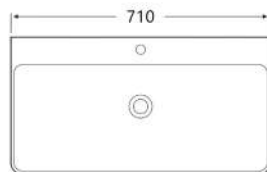

Waschbecken SOHO 71 x 42 cm

Brilliant White | Art.-Nr: WB-427 | €260,-

Black Matt | Art.-Nr: WB-427 | €320,-

- Überlauf: mit Überlauf
- Maße exakt: 710 x 425 x 135 mm
- Mit extra dünnem Rand

- Overflow: with overflow
- Exact dimensions: 710 x 425 x 135 mm
- With an extra thin edge