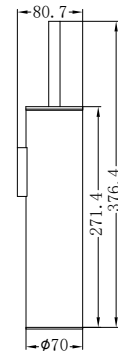

Toilettenbürstenhalter Highline Serie | Toilet brush holder Highline Series

● Black Matt | Art.-Nr. TB-1988MB | €109,-

- Material: Massiv Messing
- Maße - 376 x ø 70 mm

● Chrome | Art.-Nr. TB-1988 | €99,-

- Material: solid brass
- Dimensions - 376 x ø 70 mm