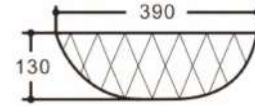

Waschbecken VICTORIA 39 x 13 cm

Brilliant White | Art.-Nr. K470 | €199,-