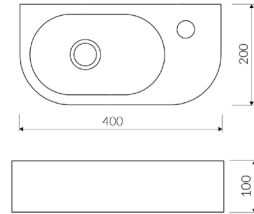

Gäste WC Waschbecken | Guest basins

Waschbecken ELLE aus Mineralguss

Brilliant White | Art.-Nr: WB-EL400 | €160,-

1. Überlauf: ohne Überlauf
   - Maße exakt: 400 x 200 x 100 mm
   - Material: Mineralguss
   - Easy-Clean Oberfläche
2. Overflow: without overflow
   - Exact dimensions: 400 x 200 x 100 mm
   - Material: mineral cast
   - Easy-clean surface