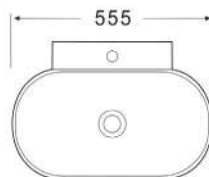

Waschbecken MARINA 3.0

● Black Matt | Art.-Nr: WB-177-MB | €315,-

- Überlauf: ohne Überlauf
- Maße exakt: 555 x 395 x 120 mm
- Mit extra dünnem Rand

- Overflow: without overflow
- Exact dimensions: 555 x 395 x 120 mm
- With an extra thin edge