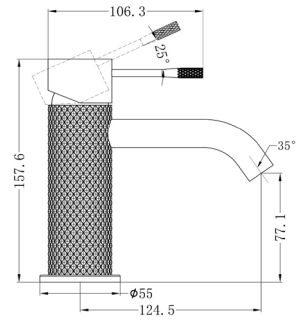

Waschtischarmatur ICONIC

● Brushed Gold | Art.-Nr. WA-101BB | €329,-

- Waschtischarmatur
- Neoperl Luftsprudler
- Sedal Marken-Flexschläuche DN8 (G 3/8") "
- Ausladung 122 mm

- Basin faucet
- Neoperl aerator
- Sedal branded flexible hoses DN8 (G 3/8") "
- Projection 122 mm