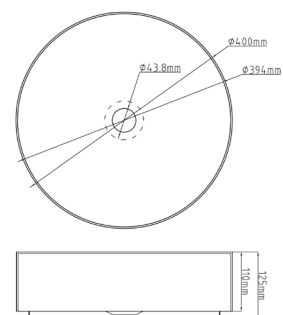

- Countertop washbasin without tap hole (Including drain/waste set)
- Stainless steel with nano-coating surface
- Easy clean
- Without overflow
- Dimensions: 400 x 400 x 120 mm