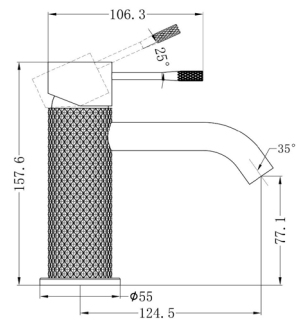

Waschtischarmatur ICONIC

● Gunmetal | Art.-Nr. WA-101GM | €329,-

- Waschtischarmatur
- Neoperl Luftsprudler
- Sedal Marken-Flexschläuche DN8 (G 3/8") "
- Ausladung 122 mm

- Basin faucet
- Neoperl aerator
- Sedal branded flexible hoses DN8 (G 3/8") "
- Projection 122 mm