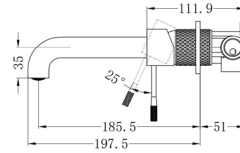

Unterputz ICONIC

● Brushed Gold | Art.-Nr. WA-101BB | €449,-

- Unterputz Waschtischarmatur
- Luftspudler M24x1
- Ausladung 185-196 mm
- Inkl. Einbaukörper

- Concealed washbasin mixer
- Aerator M24x1
- Projection 185-196 mm
- Incl. installation box