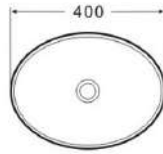

## Waschbecken PARK

● Black Matt | Art.-Nr: WB-60MB | €240,-

● Anthrazit | Art.-Nr: WB-60A | €240,-

● Brilliant White | Art.-Nr: WB-60 | €190,-

- Überlauf: ohne Überlauf
- Maße exakt: 400 x 340 x 145 mm
- Mit extra dünnem Rand