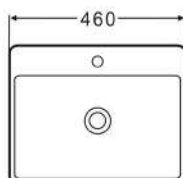

Waschbecken SOHO 46 x 42 cm

● Black Matt | Art.-Nr: WB-406MB | €290,-

● Brilliant White | Art.-Nr: WB-406 | €219,-

- Überlauf: mit Überlauf
- Maße exakt: 460 x 420 x 155 mm
- Mit extra dünnem Rand

- Overflow: with overflow
- Exact dimensions: 460 x 420 x 155 mm
- With an extra thin edge